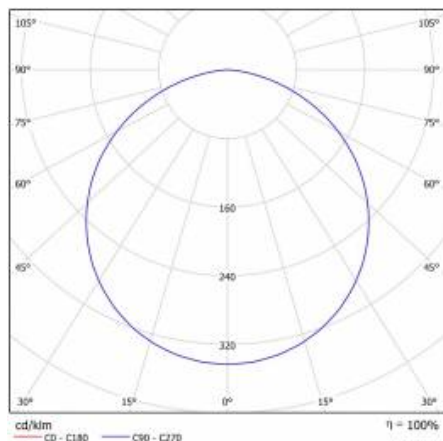

CORIA 2 4700LM 600MM I CL. IP40 POZASTAVENO BÍLÝ MAT 830 50W

PODROBNÁ PRODUKTOVÁ KARTA

TABULKA TECHNICKÝCH PARAMETRŮ

Index:	274190	Montážní verze:	závěsné
EAN:	5905963274190	Provozní teplota [°C]:	od -10 do +35
Zdroj světla:	LED	Rozměry jednoho kartonu (V/Š/H) [mm]:	675
Jmenovitý výkon [W] - rozsah:	50	Počet kusů na paletě [ks]:	12
Světelný tok svítidla [lm] - rozsah:	4700	Čistá hmotnost [kg]:	5
Světelná účinnost svítidla [lm/W]:	94	Typ kategorie:	plafondy
Energetická třída:	E	Životnost LED L70B50 [h]:	189000
Třída ochrany:	I	Životnost LED L80B10 [h]:	119000
Teplota barvy [K]:	3000	Životnost LED L90B10 [h] [h]:	57000
Index podání barev (Ra) >:	80	Typ vyzářování:	Lambertian
Materiál difuzoru:	PC	SDCM:	3
Typ difuzoru:	OPÁL	Záruka [roky]:	5
Materiál karoserie:	hliník	Certifikát CE:	149/2025
Barva těla:	bílý	Manuál:	Download PDF
Rozměry (V/Š/H/V) [mm]:	600/86	Certifikáty ISO:	9001:2015, 14001:2015, 45001:2018, 50001:2018
Instalační rozměry [mm]:	109/109	Plik LDT:	Download
Stupeň těsnosti:	IP40		

SVĚTELNÁ KŘIVKA

Datum vytvoření karty: 11 leden 2024

Výrobce si vyhrazuje právo na změny v průběhu zdokonalování výrobku a na konstrukční změny nebo modernizaci prezentovaného výrobku. Svítidlo splňuje požadavky směrnice EU ROHS 2001/65/EU. Produktový list není obchodní nabídkou. *Tolerance parametrů je +/- 10%.

Tento produkt podléhá pravidlům recyklace elektrické a elektronické zařízení

Certifikát CE - č.: 149/2025

Lena Lighting S.A.
ul. Kórnicka 52, 63-000 Środa Wielkopolska
tel. +48 61 28 60 333 (Pn-Pt, 8-16), e-mail: hello@lenalighting.pl, www.lenalighting.pl