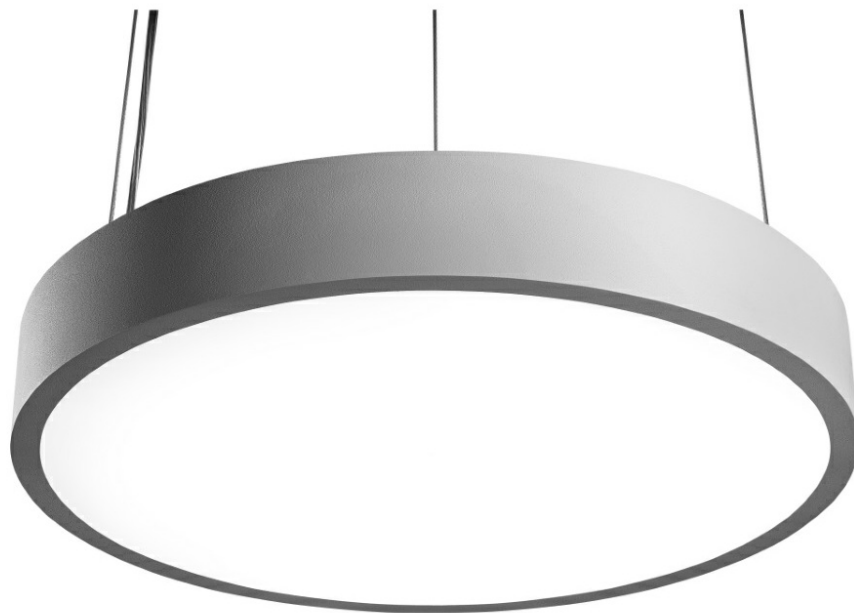

# CORIA 2 4700LM 600MM DALI I CL. IP40 POZASTAVENO ČERNÁ MAT 830 50W

PODROBNÁ PRODUKTOVÁ KARTA

## VLASTNOSTI PRODUKTU

Kruhové svítidlo Coria 2 LED s integrovaným energeticky úsporným modulem LED se vyznačuje vysokou světelnou účinností a rovnoměrným rozložením světla. Jeho základna je vyrobena z bílého nebo černého práškově lakovaného hliníku a difuzor je vyroben z mikroprismu (pouze verze o průměru 300 mm) nebo opálového plastu. Je ideální pro nové aplikace a pro nahrazení tradičních zářivek energeticky účinnými LED řešeními. Charakteristika: teplota barev 3000K, 4000K; CRI>80; životnost LED modulu 119 000 hodin (L80B20) ta = 25 °C; závěsné nebo povrchové provedení.

## APLIKACE

Svítidlo je určeno pro vnitřní použití. Vyznačuje se rovnoměrným rozložením světla a dobrou osvětleností povrchu, proto je určeno zejména jako zdroj celkového světla v reprezentativních místnostech a chodbách. Díky svým vynikajícím světelným parametrům je svítidlo ideální pro velké konferenční místnosti. Konstrukce svítidla je přizpůsobena pro povrchovou nebo zápusťnou montáž do sádkartonových podhledů. Soubory Revit pro architektonická svítidla jsou k dispozici na vyžádání.