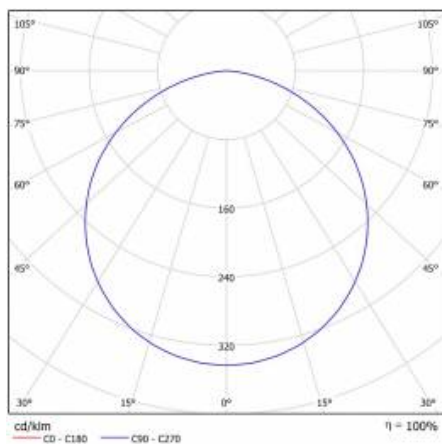

CORIA 2 4700LM 600MM DALI I CL. IP40 POZASTAVENO ČERNÁ MAT 830 50W

PODROBNÁ PRODUKTOVÁ KARTA

TABULKA TECHNICKÝCH PARAMETRŮ

Index:	275760	Stupeň těsnosti:	IP40
EAN:	5905963275760	Montážní verze:	závěsné
Zdroj světla:	LED	Provozní teplota [°C]:	od -10 do +35
Jmenovitý výkon [W] - rozsah:	50	DIMM DALI:	ano
Světelný tok svítidla [lm] - rozsah:	4700	Rozměry jednoho kartonu (V/Š/H) [mm]:	675
Světelná účinnost svítidla [lm/W]:	94	Počet kusů na paletě [ks]:	12
Energetická třída:	E	Čistá hmotnost [kg]:	5
Třída ochrany:	I	Typ kategorie:	plafondy
Teplota barvy [K]:	3000	Životnost LED L70B50 [h]:	189000
Index podání barev (Ra):	>80	Životnost LED L80B20 [h]:	119000
Materiál difuzoru:	PC	Životnost LED L90B10 [h] [h]:	57000
Typ difuzoru:	OPÁL	Typ vyzařování:	Lambertian
Materiál karoserie:	hliník	SDCM:	≤ 3
Barva těla:	černá	Záruka [roky]:	5
Rozměry (V/Š/H/V) [mm]:	600/86	Certifikát CE:	04/2024
Instalační rozměry [mm]:	109/109	Manuál:	Download PDF

SVĚTELNÁ KŘIVKA

Datum vytvoření karty: 11 leden 2024

Výrobce si vyhrazuje právo na změny v průběhu zdokonalování výrobku a na konstrukční změny nebo modernizaci prezentovaného výrobku. Svítidlo splňuje požadavky směrnice EU ROHS 2001/65/EU. Produktový list není obchodní nabídkou. *Tolerance parametrů je +/- 10%.

Tento produkt podléhá pravidlům recyklace elektrické a elektronické zařízení

Certifikát CE - č.: 04/2024

Lena Lighting S.A.
ul. Kórnicka 52, 63-000 Środa Wielkopolska
tel. +48 61 28 60 333 (Pn-Pt, 8-16), e-mail: hello@lenalighting.pl, www.lenalighting.pl