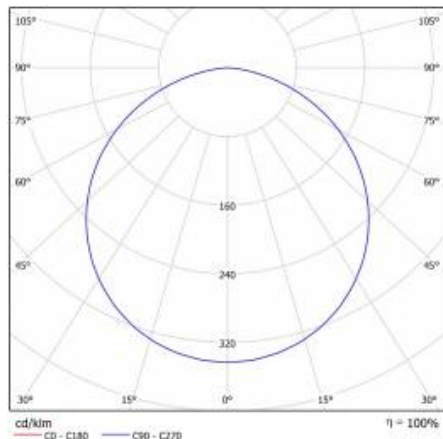

CORIA 2 14800LM 1200MM I CL. IP44 ČERNÁ MAT 840 145W

PODROBNÁ PRODUKTOVÁ KARTA

TABULKA TECHNICKÝCH PARAMETRŮ

Index:	276019	Montážní verze:	povrchová montáž
EAN:	5905963276019	Provozní teplota [°C]:	od -10 do +35
Zdroj světla:	LED	Rozměry jednoho kartonu (V/Š/H) [mm]:	1290
Jmenovitý výkon [W] - rozsah:	145	Počet kusů na paletě [ks]:	5
Světelný tok svítidla [lm] - rozsah:	14800	Čistá hmotnost [kg]:	17.300
Světelná účinnost svítidla [lm/W]:	103	Typ kategorie:	plafondy
Energetická třída:	E	Životnost LED L70B50 [h]:	189000
Třída ochrany:	I	Životnost LED L80B10 [h]:	119000
Teplota barvy [K]:	4000	Životnost LED L90B10 [h] [h]:	57000
Index podání barev (Ra) >:	80	Typ vyzářování:	Lambertian
Materiál difuzoru:	PC	SDCM:	3
Typ difuzoru:	OPÁL	Záruka [roky]:	5
Materiál karoserie:	hliník	Certifikát CE:	150/2025
Barva těla:	černá	Manuál:	Download PDF
Rozměry (V/Š/H/V) [mm]:	1200/86	Certifikáty ISO:	9001:2015, 14001:2015, 45001:2018, 50001:2018
Instalační rozměry [mm]:	910	Plik LDT:	Download
Stupeň těsnosti:	IP44		

SVĚTELNÁ KŘIVKA

Datum vytvoření karty: 04 prosinec 2025

Výrobce si vyhrazuje právo na změny v průběhu zdokonalování výrobku a na konstrukční změny nebo modernizaci prezentovaného výrobku. Svítidlo splňuje požadavky směrnice EU ROHS 2001/65/EU. Produktový list není obchodní nabídkou. *Tolerance parametrů je +/- 10%.

Tento produkt podléhá pravidlům recyklace elektrické a elektronické zařízení

Certifikát CE - č.: 150/2025

Lena Lighting S.A.
ul. Kórnicka 52, 63-000 Środa Wielkopolska
tel. +48 61 28 60 333 (Pn-Pt, 8-16), e-mail: hello@lenalighting.pl, www.lenalighting.pl