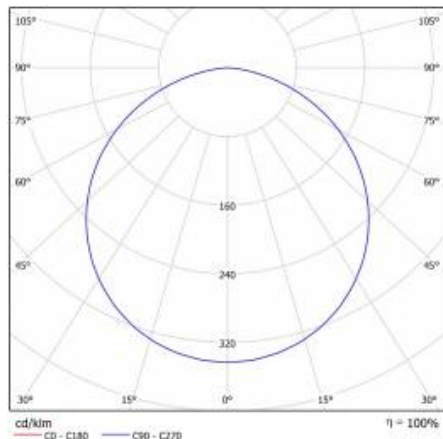

CORIA 2 10700LM 900MM I CL. IP44 BÍLÝ MAT 840 105W

PODROBNÁ PRODUKTOVÁ KARTA

TABULKA TECHNICKÝCH PARAMETRŮ

Index:	274268	Montážní verze:	povrchová montáž
EAN:	5905963274268	Provozní teplota [°C]:	od -10 do +35
Zdroj světla:	LED	Rozměry jednoho kartonu (V/Š/H) [mm]:	910
Jmenovitý výkon [W] - rozsah:	105	Počet kusů na paletě [ks]:	5
Světelný tok svítidla [lm] - rozsah:	10700	Čistá hmotnost [kg]:	10.500
Světelná účinnost svítidla [lm/W]:	102	Typ kategorie:	plafondy
Energetická třída:	E	Životnost LED L70B50 [h]:	189000
Třída ochrany:	I	Životnost LED L80B10 [h]:	119000
Teplota barvy [K]:	4000	Životnost LED L90B10 [h] [h]:	57000
Index podání barev (Ra) >:	80	Typ vyzářování:	Lambertian
Materiál difuzoru:	PC	SDCM:	3
Typ difuzoru:	OPÁL	Záruka [roky]:	5
Materiál karoserie:	hliník	Certifikát CE:	150/2025
Barva těla:	bílý	Manuál:	Download PDF
Rozměry (V/Š/H/V) [mm]:	900/86	Certifikáty ISO:	9001:2015, 14001:2015, 45001:2018, 50001:2018
Instalační rozměry [mm]:	680	Plik LDT:	Download
Stupeň těsnosti:	IP44		

SVĚTELNÁ KŘIVKA

Datum vytvoření karty: 04 prosinec 2025

Výrobce si vyhrazuje právo na změny v průběhu zdokonalování výrobku a na konstrukční změny nebo modernizaci prezentovaného výrobku. Svítidlo splňuje požadavky směrnice EU ROHS 2001/65/EU. Produktový list není obchodní nabídkou. *Tolerance parametrů je +/- 10%.

Tento produkt podléhá pravidlům recyklace elektrické a elektronické zařízení

Certifikát CE - č.: 150/2025

Lena Lighting S.A.
ul. Kórnicka 52, 63-000 Środa Wielkopolska
tel. +48 61 28 60 333 (Pn-Pt, 8-16), e-mail: hello@lenalighting.pl, www.lenalighting.pl