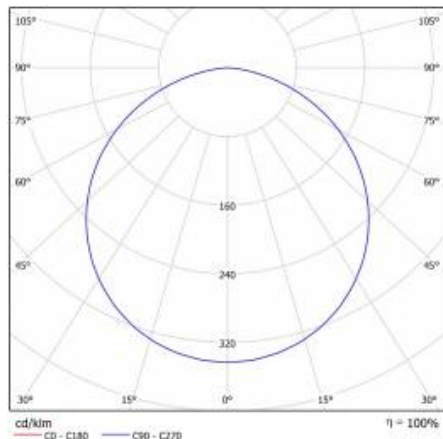

CORIA 2 10050LM 900MM I CL. IP44 ČERNÁ MAT 830 105W

PODROBNÁ PRODUKTOVÁ KARTA

TABULKA TECHNICKÝCH PARAMETRŮ

Index:	275821	Montážní verze:	povrchová montáž
EAN:	5905963275821	Provozní teplota [°C]:	od -10 do +35
Zdroj světla:	LED	Rozměry jednoho kartonu (V/Š/H) [mm]:	910
Jmenovitý výkon [W] - rozsah:	105	Počet kusů na paletě [ks]:	5
Světelný tok svítidla [lm] - rozsah:	10050	Čistá hmotnost [kg]:	10.500
Světelná účinnost svítidla [lm/W]:	96	Typ kategorie:	plafondy
Energetická třída:	E	Životnost LED L70B50 [h]:	189000
Třída ochrany:	I	Životnost LED L80B10 [h]:	119000
Teplota barvy [K]:	3000	Životnost LED L90B10 [h] [h]:	57000
Index podání barev (Ra) >:	80	Typ vyzářování:	Lambertian
Materiál difuzoru:	PC	SDCM:	3
Typ difuzoru:	OPÁL	Záruka [roky]:	5
Materiál karoserie:	hliník	Certifikát CE:	150/2025
Barva těla:	černá	Manuál:	Download PDF
Rozměry (V/Š/H/V) [mm]:	900/86	Certifikáty ISO:	9001:2015, 14001:2015, 45001:2018, 50001:2018
Instalační rozměry [mm]:	680	Plik LDT:	Download
Stupeň těsnosti:	IP44		

SVĚTELNÁ KŘIVKA

Datum vytvoření karty: 04 prosinec 2025

Výrobce si vyhrazuje právo na změny v průběhu zdokonalování výrobku a na konstrukční změny nebo modernizaci prezentovaného výrobku. Svítidlo splňuje požadavky směrnice EU ROHS 2001/65/EU. Produktový list není obchodní nabídkou. *Tolerance parametrů je +/- 10%.

Tento produkt podléhá pravidlům recyklace elektrické a elektronické zařízení

Certifikát CE - č.: 150/2025

Lena Lighting S.A.
ul. Kórnicka 52, 63-000 Środa Wielkopolska
tel. +48 61 28 60 333 (Pn-Pt, 8-16), e-mail: hello@lenalighting.pl, www.lenalighting.pl