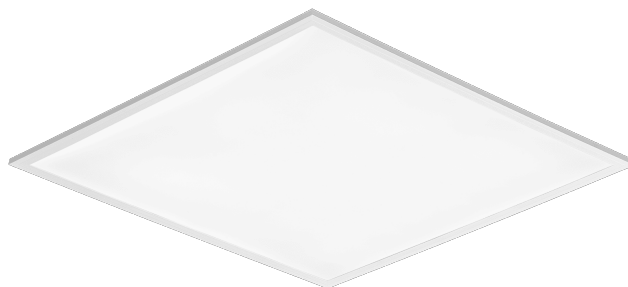

CONTRA PLUS LED 595X595MM MULTI 3200-4900LM 840/830 IP40/IP20 II CL. MAT PMMA 26-39W DALI

PODROBNÁ PRODUKTOVÁ KARTA

TECHNICKÉ PARAMETRY

Index:	374791
Jmenovitý výkon [W] - rozsah:	26-39
Světelný tok svítidla [lm] - rozsah:	3200-4900
Teplota barvy [K] - rozsah:	4000/3000
Stupeň těsnosti:	IP40/IP20
Odolnost proti nárazu:	IK03
Index podání barev (Ra):	>80
Energetická třída:	D
Materiál karoserie:	hliník s povrchovou úpravou
Materiál difuzoru:	PMMA

VLASTNOSTI PRODUKTU

Univerzální LED panel Contra Plus LED se vyznačuje nízkým, tenkým profilem a elegantním designem. Přizpůsobený pro instalaci pod omítku v modulárních pohledech, povrchovou montáž nebo zavěšení pomocí přidavného rámu (k dispozici jako příslušenství). Svítidlo s integrovaným energeticky úsporným LED modulem, vyrobené z bíle lakovaného hliníkového profilu, vybavené strukturovaným vícevrstevným stínidlem PMMA MAT nebo PRM pro dokonalý rozptýl světla.

APLIKACE

Svítidlo je určeno pro vnitřní použití v kancelářských (kanceláře, konferenční místnosti) nebo reprezentativních prostorách (hotely, restaurace); pro osvětlení veřejných prostor, včetně nemocnic, vzdělávacích zařízení, kanceláří, hal, garáží, průchodů, skladů, obchodů a v potravinářském průmyslu a v prodejnách a službách spojených s potravinami. Jedinečná konstrukce a vynikající světelný výkon umožňují používat svítidla CONTRA PLUS LED jako hlavní zdroj světla, a to i při práci, která vyžaduje vizuální zaměření. Svítidlo je vhodné jak pro nové aplikace, tak pro náhradu tradičních svítidel T8 a T5 energeticky úspornými LED řešeními.