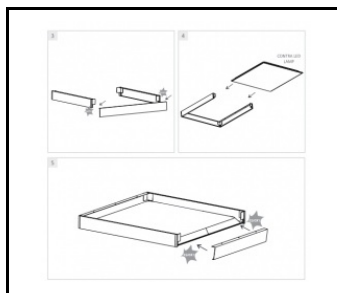

CONTRA LED rám pro povrchovou montáž CLICK 600x600x65mm (374715)