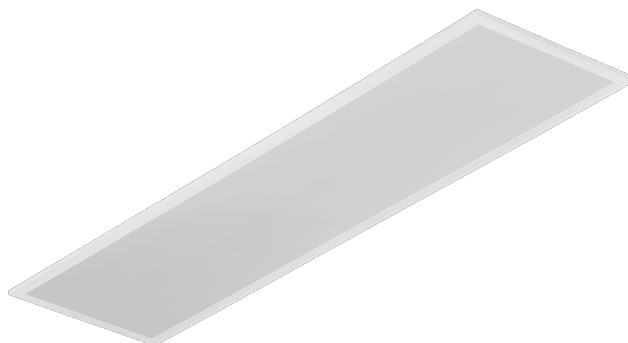

CONTRA PLUS LED 1195X295MM MULTI 3200-4900LM 840/830 IP40/IP20 II CL. MAT PMMA 26-39W

PODROBNÁ PRODUKTOVÁ KARTA

TECHNICKÉ PARAMETRY

Index:	374777
Jmenovitý výkon [W] - rozsah:	26-39
Světelný tok svítidla [lm] - rozsah:	3200-4900
Teplota barvy [K] - rozsah:	4000/3000
Stupeň těsnosti:	IP40/IP20
Odolnost proti nárazu:	IK03
Index podání barev (Ra):	>80
Energetická třída:	D
Materiál karoserie:	hliník s povrchovou úpravou
Materiál difuzoru:	PMMA

VLASTNOSTI PRODUKTU

Univerzální LED panel Contra Plus LED se vyznačuje nízkým, tenkým profilem a elegantním designem. Přizpůsobený pro instalaci pod omítku v modulárních pohledech, povrchovou montáž nebo zavěšení pomocí přidavného rámu (k dispozici jako příslušenství). Svítidlo s integrovaným energeticky úsporným LED modulem, vyrobené z bíle lakovaného hliníkového profilu, vybavené strukturovaným vícevrstevným stínidlem PMMA MAT nebo PRM pro dokonalý rozptýl světla.

APLIKACE

Svítidlo je určeno pro vnitřní použití v kancelářských (kanceláře, konferenční místnosti) nebo reprezentativních prostorách (hotely, restaurace); pro osvětlení veřejných prostor, včetně nemocnic, vzdělávacích zařízení, kanceláří, hal, garáží, průchodů, skladů, obchodů a v potravinářském průmyslu a v prodejnách a službách spojených s potravinami. Jediněčná konstrukce a vynikající světelný výkon umožňují používat svítidla CONTRA PLUS LED jako hlavní zdroj světla, a to i při práci, která vyžaduje vizuální zaměření. Svítidlo je vhodné jak pro nové aplikace, tak pro náhradu tradičních svítidel T8 a T5 energeticky úspornými LED řešeními.

Rámeček adaptéru KG 630x630 bílý (ocelová verze) (999543)

CONTRA LED rám pro povrchovou montáž CLICK 600x600x65mm (374715)

CONTRA LED rám pro povrchovou montáž CLICK 1200x300x65mm (374708)

CONTRA LED závěsný systém 1200x300 (374692)