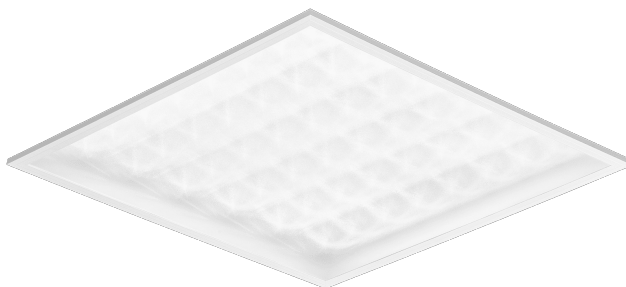

CONTRA PLUS LED 595X595MM MULTI 3600-5500LM 840/830 IP40/IP20 II CL. PRM PMMA 26-39W

PODROBNÁ PRODUKTOVÁ KARTA

TECHNICKÉ PARAMETRY

Index:	374760
Jmenovitý výkon [W] - rozsah:	26-39
Světelný tok svítidla [lm] - rozsah:	3600-5500
Teplota barvy [K] - rozsah:	4000/3000
Stupeň těsnosti:	IP40/IP20
Odolnost proti nárazu:	IK03
Index podání barev (Ra):	>80
Energetická třída:	C
Materiál karoserie:	hliník s povrchovou úpravou
Materiál difuzoru:	PMMA

VLASTNOSTI PRODUKTU

Univerzální LED panel Contra Plus LED se vyznačuje nízkým, tenkým profilem a elegantním designem. Přizpůsobený pro instalaci pod omítku v modulárních podhledech, povrchovou montáž nebo zavěšení pomocí přidavného rámu (k dispozici jako příslušenství). Svítidlo s integrovaným energeticky úsporným LED modulem, vyrobené z bíle lakovaného hliníkového profilu, vybavené strukturovaným vícevrstevným stínidlem PMMA MAT nebo PRM pro dokonalý rozptyl světla.

APLIKACE

Svítidlo je určeno pro vnitřní použití v kancelářských (kanceláře, konferenční místnosti) nebo reprezentativních prostorách (hotely, restaurace); pro osvětlení veřejných prostor, včetně nemocnic, vzdělávacích zařízení, kanceláří, hal, garáží, průchodů, skladů, obchodů a v potravinářském průmyslu a v prodejnách a službách spojených s potravinami. Jediněčná konstrukce a vynikající světelný výkon umožňují používat svítidla CONTRA PLUS LED jako hlavní zdroj světla, a to i při práci, která vyžaduje vizuální zaměření. Svítidlo je vhodné jak pro nové aplikace, tak pro náhradu tradičních svítidel T8 a T5 energeticky úspornými LED řešeními.