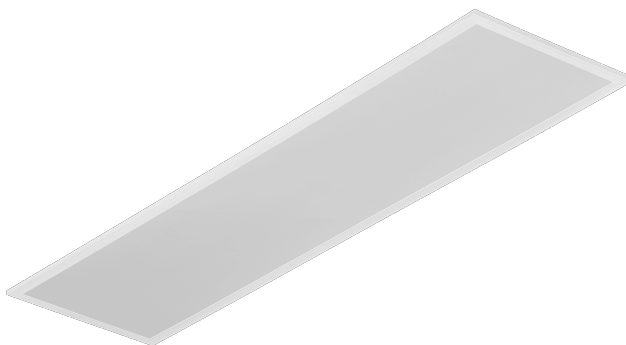

CONTRA PLUS LED 1195X295MM MULTI 3600-5500LM 840/830 IP40/IP20 II CL. PRM PMMA 26-39W DALI

FICHE DÉTAILLÉE DE PRODUIT

PARAMÈTRES TECHNIQUE

Référence:	374821
Puissance nominale [W] - plage:	26-39
Flux lumineux du luminaire [lm] - plage:	3600-5500
Température de couleur [K] - plage:	4000/3000
Degré d'étanchéité:	IP40/IP20
Résistance aux chocs:	IK03
Indice de rendu des couleurs (Ra):	>80
Classe énergétique:	C
Matériau du corps:	aluminium revêtu
Matériau du diffuseur:	PMMA

CARACTÉRISTIQUES DU PRODUIT

Contra Plus LED panneau LED polyvalent caractérisé par son profil bas et fin et son design élégant. Adapté à une installation encastrée dans des plafonds modulaires, en saillie ou suspendu à l'aide d'un cadre supplémentaire (disponible en tant qu'accessoire). Luminaire avec module LED à économie d'énergie intégré, en profilé d'aluminium peint en blanc, équipé d'un abat-jour structuré multicouche PMMA MAT ou PRM pour une parfaite diffusion de la lumière.