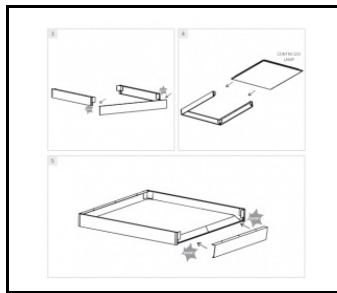

CONTRA LED cadre apparent CLICK 600x600x65mm (374715)