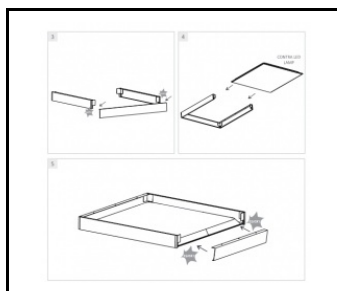

CONTRA LED cadre apparent CLICK 600x600x65mm (374715)