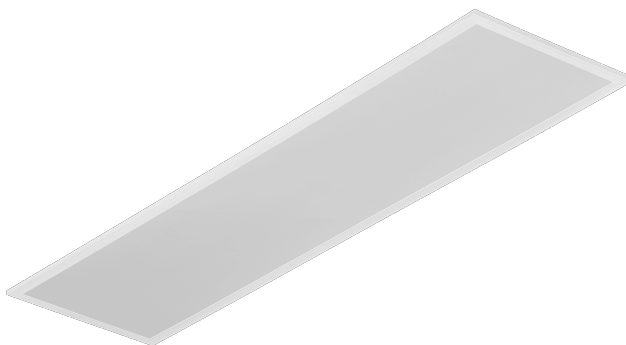

CONTRA PLUS LED 1195X295MM MULTI 3600-5500LM 840/830 IP40/IP20 II CL. PRM PMMA 26-39W

FICHE DÉTAILLÉE DE PRODUIT

PARAMÈTRES TECHNIQUE

Référence:	374784
Puissance nominale [W] - plage:	26-39
Flux lumineux du luminaire [lm] - plage:	3600-5500
Température de couleur [K] - plage:	4000/3000
Degré d'étanchéité:	IP40/IP20
Résistance aux chocs:	IK03
Indice de rendu des couleurs (Ra):	>80
Classe énergétique:	C
Matériau du corps:	aluminium revêtu
Matériau du diffuseur:	PMMA

CARACTÉRISTIQUES DU PRODUIT

Contra Plus LED panneau LED polyvalent caractérisé par son profil bas et fin et son design élégant. Adapté à une installation encastrée dans des plafonds modulaires, en saillie ou suspendu à l'aide d'un cadre supplémentaire (disponible en tant qu'accessoire). Luminaire avec module LED à économie d'énergie intégré, en profilé d'aluminium peint en blanc, équipé d'un abat-jour structuré multicouche PMMA MAT ou PRM pour une parfaite diffusion de la lumière.