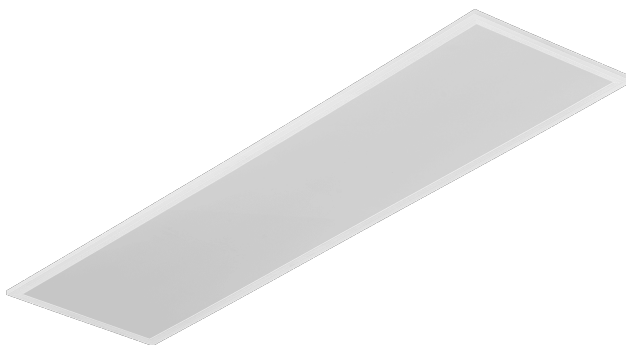

CONTRA PLUS LED 1195X295MM MULTI 3200-4900LM 840/830 IP40/IP20 II CL. MAT PMMA 26-39W

FICHE DÉTAILLÉE DE PRODUIT

PARAMÈTRES TECHNIQUE

Référence:	374777
Puissance nominale [W] - plage:	26-39
Flux lumineux du luminaire [lm] - plage:	3200-4900
Température de couleur [K] - plage:	4000/3000
Degré d'étanchéité:	IP40/IP20
Résistance aux chocs:	IK03
Indice de rendu des couleurs (Ra):	>80
Classe énergétique:	D
Matériau du corps:	aluminium revêtu
Matériau du diffuseur:	PMMA

CARACTÉRISTIQUES DU PRODUIT

Contra Plus LED panneau LED polyvalent caractérisé par son profil bas et fin et son design élégant. Adapté à une installation encastrée dans des plafonds modulaires, en saillie ou suspendu à l'aide d'un cadre supplémentaire (disponible en tant qu'accessoire). Luminaire avec module LED à économie d'énergie intégré, en profilé d'aluminium peint en blanc, équipé d'un abat-jour structuré multicouche PMMA MAT ou PRM pour une parfaite diffusion de la lumière.