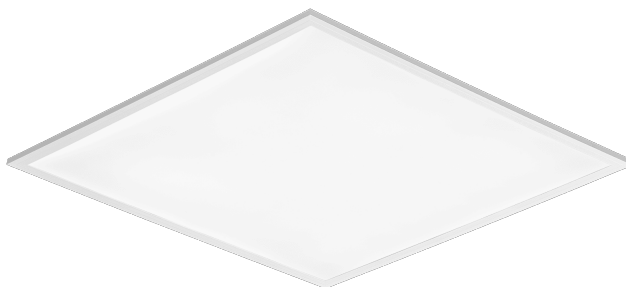

CONTRA PLUS LED 595X595MM MULTI 3200-4900LM 840/830 IP40/IP20 II CL. MAT PMMA 26-39W

FICHE DÉTAILLÉE DE PRODUIT

PARAMÈTRES TECHNIQUE

Référence:	374753
Puissance nominale [W] - plage:	26-39
Flux lumineux du luminaire [lm] - plage:	3200-4900
Température de couleur [K] - plage:	4000/3000
Degré d'étanchéité:	IP40/IP20
Résistance aux chocs:	IK03
Indice de rendu des couleurs (Ra):	>80
Classe énergétique:	D
Matériau du corps:	aluminium revêtu
Matériau du diffuseur:	PMMA

CARACTÉRISTIQUES DU PRODUIT

Contra Plus LED panneau LED polyvalent caractérisé par son profil bas et fin et son design élégant. Adapté à une installation encastrée dans des plafonds modulaires, en saillie ou suspendu à l'aide d'un cadre supplémentaire (disponible en tant qu'accessoire). Luminaire avec module LED à économie d'énergie intégré, en profilé d'aluminium peint en blanc, équipé d'un abat-jour structuré multicouche PMMA MAT ou PRM pour une parfaite diffusion de la lumière.