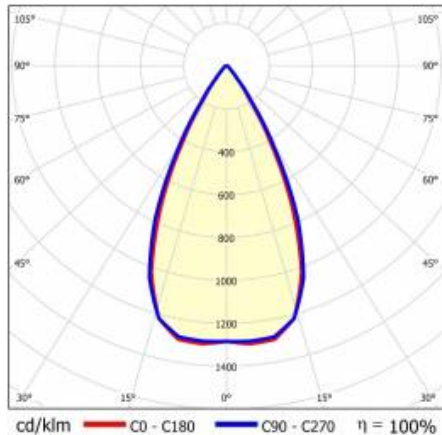

TERRANO P 1117MM 5400LM 830 II CL. ČERNÝ 60D (53W)

PODROBNÁ PRODUKTOVÁ KARTA

TABULKA TECHNICKÝCH PARAMETRŮ

Jmenovitý výkon svítidla [W]:	53
Index:	946523
Světelný tok svítidla [lm]:	5400
EAN:	5905963946523
Teplota barvy [K]:	3000
Zdroj světla:	LED modul
Barva těla:	černá
Jmenovité napájecí napětí [V]:	220-240
Frekvence [Hz]:	50-60
Světelná účinnost svítidla [lm/W]:	102
Rozměry (V/Š/H/V) [mm]:	1117/40/34
Energetická třída:	E
Třída ochrany:	II
Index podání barev (Ra):	>80
SDCM:	≤ 3
Účinník:	20
Úhel osvětlení [°]:	60

Materiál difuzoru:	PC
Typ difuzoru:	lentikulární matrice
Barva difuzoru:	průhledný
Materiál optiky:	PC
Optika:	objektiv
Materiál karoserie:	práškově lakovaný ocelový plech
Stupeň těsnosti:	IP20
Montážní verze:	zapuštěné
Instalační rozměry [mm]:	1107/33
Rozměry jednoho kartonu (V/Š/H) [mm]:	1140/83/44
Počet kusů na paletě [ks]:	506
Čistá hmotnost [kg]:	0.700
Typ kategorie:	rastry
Rozsah napětí AC [V]:	198-264
Typ vyzařování:	symetrický
Záruka [roky]:	5
Certifikát CE:	01/2024
Manuál:	Download PDF

SVĚTELNÁ KŘIVKA

Datum vytvoření karty: 13 únor 2024

Výrobce si vyhrazuje právo na změny v průběhu zdokonalování výroby a na konstrukční změny nebo modernizaci prezentovaného výrobku. Svítidlo splňuje požadavky směrnice EU ROHS 2001/65/EU. Produktový list není obchodní nabídkou. *Tolerance parametrů je +/- 10%.

Tento produkt podléhá pravidlům recyklace elektrické a elektronické zařízení

Certifikát CE - č.: 01/2024

Lena Lighting S.A.
ul. Kórnicka 52, 63-000 Środa Wielkopolska
tel. +48 61 28 60 333 (Pn-Pt, 8-16), e-mail: hello@lenalighting.pl, www.lenalighting.pl