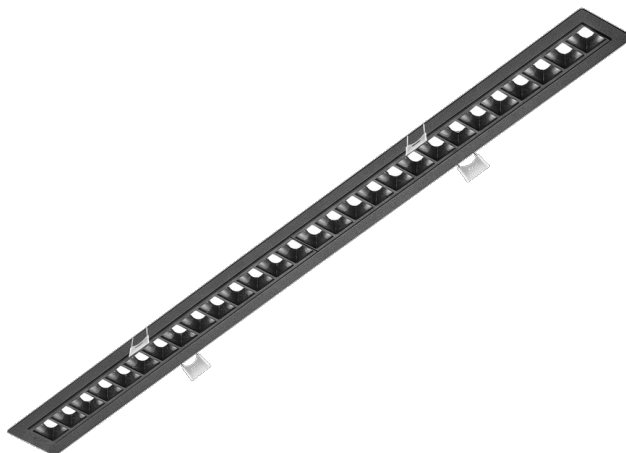

# TERRANO P 566MM 2400LM 840 II CL. DALI ČERNÝ 60D (22W)

PODROBNÁ PRODUKTOVÁ KARTA

## TECHNICKÉ PARAMETRY

<b>Index:</b>	946394
<b>Stupeň těsnosti:</b>	IP20
<b>Světelný tok svítidla [lm]*:</b>	2400
<b>Index podání barev (Ra):</b>	>80
<b>SDCM:</b>	≤ 3
<b>Energetická třída:</b>	E
<b>Materiál karoserie:</b>	práškově lakovaný ocelový plech
<b>Materiál difuzoru:</b>	PC
<b>Typ difuzoru:</b>	lentikulární matrice
<b>Montážní verze:</b>	zapuštěné

## VLASTNOSTI PRODUKTU

Nové lineární svítidlo v podobě kompaktní žaluzie s LED diodami a zaostřovacími čočkami umožňuje mimořádně účinnou redukci oslnění (UGR 12-19). Svítidla Terrano se vyznačují vynikajícím výkonem a řadou vymožeností. Mezi ně patří především expresní instalace do sádkartonových a modulových podhledů. Svítidlo Terrano P - plastová žaluzie ve štíhlém ocelovém pouzdře - je k dispozici ve dvou barevných teplotách 3000 K a 4000 K a ve dvou barevných provedeních: bílém a černém.

## APLIKACE

Svítidlo Terrano P je vhodné pro instalaci do sádkartonových a modulárních podhledů a je ideální pro celkové osvětlení, ale lze jej použít i k bodovému osvětlení vybraných prvků v prostoru. Svítidlo Terrano P lze použít jak jako poutavý prvek v moderním prostředí, kde osvětlení hraje klíčovou roli, tak jako doplněk decentních, minimalistických prostor.