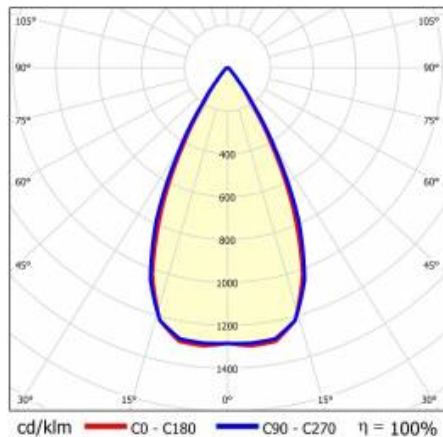

TERRANO P 566MM 2400LM 840 II CL. DALI ČERNÝ 60D (22W)

PODROBNÁ PRODUKTOVÁ KARTA

TABULKA TECHNICKÝCH PARAMETRŮ

Jmenovitý výkon svítidla [W]:	22	Materiál difuzoru:	PC
Index:	946394	Typ difuzoru:	lentikulární matrice
Světelný tok svítidla [lm]:	2400	Barva difuzoru:	průhledný
EAN:	5905963946394	Materiál optiky:	PC
Teplota barvy [K]:	4000	Optika:	objektiv
Zdroj světla:	LED modul	Materiál karoserie:	práškově lakovaný ocelový plech
Barva těla:	černá	Stupeň těsnosti:	IP20
DIMM DALI:	ano	Montážní verze:	zapuštěné
Jmenovité napájecí napětí [V]:	220-240	Instalační rozměry [mm]:	555/33
Frekvence [Hz]:	50-60	Rozměry jednoho kartonu (V/Š/H) [mm]:	595/56/76
Světelná účinnost svítidla [lm/W]:	110	Počet kusů na paletě [ks]:	506
Rozměry (V/Š/H/V) [mm]:	566/40/34	Čistá hmotnost [kg]:	0.350
Energetická třída:	E	Typ kategorie:	rastry
Třída ochrany:	II	Rozsah napětí AC [V]:	198-264
Index podání barev (Ra):	>80	Typ vyzařování:	symetrický
SDCM:	≤ 3	Záruka [roky]:	5
Účinník:	8	Certifikát CE:	01/2024
Úhel osvětlení [°]:	60	Manuál:	Download PDF

SVĚTELNÁ KŘIVKA

Datum vytvoření karty: 13 únor 2024

Výrobce si vyhrazuje právo na změny v průběhu zdokonalování výroby a na konstrukční změny nebo modernizaci prezentovaného výrobku. Svítidlo splňuje požadavky směrnice EU ROHS 2001/65/EU. Produktový list není obchodní nabídkou. *Tolerance parametrů je +/- 10%.

Tento produkt podléhá pravidlům recyklace elektrické a elektronické zařízení

Certifikát CE - č.: 01/2024

Lena Lighting S.A.
ul. Kórnicka 52, 63-000 Środa Wielkopolska
tel. +48 61 28 60 333 (Pn-Pt, 8-16), e-mail: hello@lenalighting.pl, www.lenalighting.pl