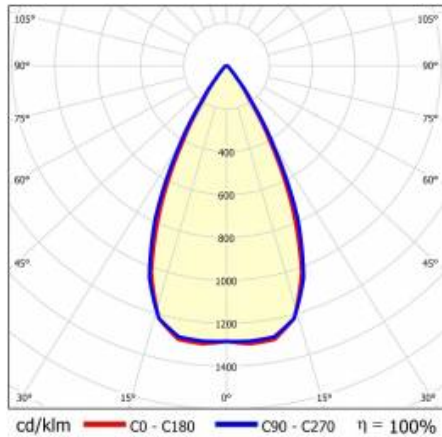

TERRANO P 566MM 1850LM 840 II CL. ČERNÝ 60D (16W)

PODROBNÁ PRODUKTOVÁ KARTA

TABULKA TECHNICKÝCH PARAMETRŮ

Jmenovitý výkon svítidla [W]:	16
Index:	946387
Světelný tok svítidla [lm]:	1850
EAN:	5905963946387
Teplota barvy [K]:	4000
Zdroj světla:	LED modul
Barva těla:	černá
Jmenovité napájecí napětí [V]:	220-240
Frekvence [Hz]:	50-60
Světelná účinnost svítidla [lm/W]:	116
Rozměry (V/Š/H/V) [mm]:	566/40/34
Energetická třída:	D
Třída ochrany:	II
Index podání barev (Ra):	>80
SDCM:	≤ 3
Účinník:	0.55
Úhel osvětlení [°]:	60

Materiál difuzoru:	PC
Typ difuzoru:	lentikulární matrice
Barva difuzoru:	průhledný
Materiál optiky:	PC
Optika:	objektiv
Materiál karoserie:	práškově lakovaný ocelový plech
Stupeň těsnosti:	IP20
Montážní verze:	zapuštěné
Instalační rozměry [mm]:	555/33
Rozměry jednoho kartonu (V/Š/H) [mm]:	595/56/76
Počet kusů na paletě [ks]:	506
Čistá hmotnost [kg]:	0.350
Typ kategorie:	rastry
Rozsah napětí AC [V]:	198-264
Typ vyzařování:	symetrický
Záruka [roky]:	5
Certifikát CE:	01/2024
Manuál:	Download PDF

SVĚTELNÁ KŘIVKA

Datum vytvoření karty: 13 únor 2024

Výrobce si vyhrazuje právo na změny v průběhu zdokonalování výroby a na konstrukční změny nebo modernizaci prezentovaného výrobku. Svítidlo splňuje požadavky směrnice EU ROHS 2001/65/EU. Produktový list není obchodní nabídkou. *Tolerance parametrů je +/- 10%.

Tento produkt podléhá pravidlům recyklace elektrické a elektronické zařízení

Certifikát CE - č.: 01/2024

Lena Lighting S.A.
ul. Kórnicka 52, 63-000 Środa Wielkopolska
tel. +48 61 28 60 333 (Pn-Pt, 8-16), e-mail: hello@lenalighting.pl, www.lenalighting.pl