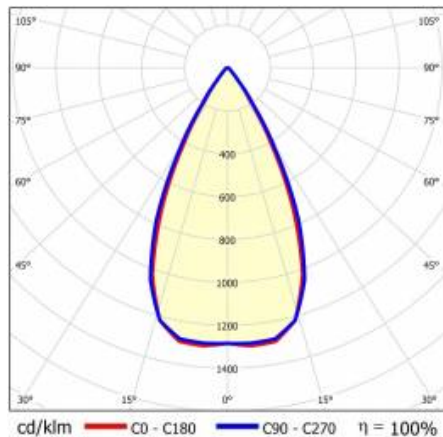

TERRANO P 566MM 2500LM 830 II CL. DALI BÍLÝ 60D (22W)

PODROBNÁ PRODUKTOVÁ KARTA

TABULKA TECHNICKÝCH PARAMETRŮ

Jmenovitý výkon svítidla [W]:	22	Materiál difuzoru:	PC
Index:	946301	Typ difuzoru:	lentikulární matrice
Světelný tok svítidla [lm]:	2500	Barva difuzoru:	průhledný
EAN:	5905963946301	Materiál optiky:	PC
Teplota barvy [K]:	3000	Optika:	objektiv
Zdroj světla:	LED modul	Materiál karoserie:	práškově lakovaný ocelový plech
Barva těla:	bílý	Stupeň těsnosti:	IP20
DIMM DALI:	ano	Montážní verze:	zapuštěné
Jmenovité napájecí napětí [V]:	220-240	Instalační rozměry [mm]:	555/33
Frekvence [Hz]:	50-60	Rozměry jednoho kartonu (V/Š/H) [mm]:	595/56/76
Světelná účinnost svítidla [lm/W]:	114	Počet kusů na paletě [ks]:	506
Rozměry (V/Š/H/V) [mm]:	566/40/34	Čistá hmotnost [kg]:	0.350
Energetická třída:	E	Typ kategorie:	rastry
Třída ochrany:	II	Rozsah napětí AC [V]:	198-264
Index podání barev (Ra):	>80	Typ vyzařování:	symetrický
SDCM:	≤ 3	Záruka [roky]:	5
Účinník:	8	Certifikát CE:	01/2024
Úhel osvětlení [°]:	60	Manuál:	Download PDF

SVĚTELNÁ KŘIVKA

Datum vytvoření karty: 13 únor 2024

Výrobce si vyhrazuje právo na změny v průběhu zdokonalování výroby a na konstrukční změny nebo modernizaci prezentovaného výrobku. Svítidlo splňuje požadavky směrnice EU ROHS 2001/65/EU. Produktový list není obchodní nabídkou. *Tolerance parametrů je +/- 10%.

Tento produkt podléhá pravidlům recyklace elektrické a elektronické zařízení

Certifikát CE - č.: 01/2024

Lena Lighting S.A.
ul. Kórnicka 52, 63-000 Środa Wielkopolska
tel. +48 61 28 60 333 (Pn-Pt, 8-16), e-mail: hello@lenalighting.pl, www.lenalighting.pl