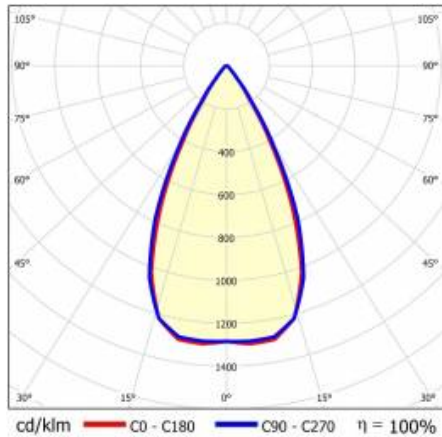

TERRANO P 1117MM 2500LM 830 II CL. BÍLÝ 60D (22W)

PODROBNÁ PRODUKTOVÁ KARTA

TABULKA TECHNICKÝCH PARAMETRŮ

Index:	946271	Optika:	objektiv
EAN:	5905963946271	Materiál karoserie:	práškové lakovaný ocelový plech
Zdroj světla:	LED modul	Barva těla:	bílý
Jmenovitý výkon svítidla [W]:	22	Stupeň těsnosti:	IP20
Jmenovité napájecí napětí [V]:	220-240	Montážní verze:	zapuštěné
Frekvence [Hz]:	50-60	Rozměry (V/Š/H/V) [mm]:	1117/40/34
Světelný tok svítidla [lm]:	2500	Instalační rozměry [mm]:	1107/33
Světelná účinnost svítidla [lm/W]:	114	Rozměry jednoho kartonu (V/Š/H) [mm]:	1140/83/44
Energetická třída:	E	Počet kusů na paletě [ks]:	506
Třída ochrany:	II	Čistá hmotnost [kg]:	0.700
Teplota barvy [K]:	3000	Typ kategorie:	rastry
Index podání barev (Ra):	>80	Rozsah napětí AC [V]:	198-264
Úhel osvětlení [°]:	60	Typ vyzářování:	symetrický
Materiál difuzoru:	PC	Záruka [roky]:	5
Typ difuzoru:	lentikulární matrice	Certifikát CE:	01/2024
Barva difuzoru:	průhledný	Manuál:	Download PDF
Materiál optiky:	PC		

SVĚTELNÁ KŘIVKA

Datum vytvoření karty: 13 únor 2024

Výrobce si vyhrazuje právo na změny v průběhu zdokonalování výrobku a na konstrukční změny nebo modernizaci prezentovaného výrobku. Svítidlo splňuje požadavky směrnice EU ROHS 2001/65/EU. Produktový list není obchodní nabídkou. *Tolerance parametrů je +/- 10%.

Tento produkt podléhá pravidlům recyklace elektrické a elektronické zařízení

Certifikát CE - č.: 01/2024

Lena Lighting S.A.
ul. Kórnicka 52, 63-000 Środa Wielkopolska
tel. +48 61 28 60 333 (Pn-Pt, 8-16), e-mail: hello@lenalighting.pl, www.lenalighting.pl