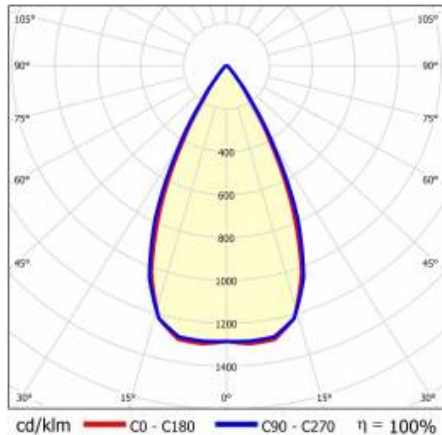

TERRANO P 566MM 2650LM 840 II CL. DALI BÍLÝ 60D (22W)

PODROBNÁ PRODUKTOVÁ KARTA

TABULKA TECHNICKÝCH PARAMETRŮ

Index:	946165	Materiál optiky:	PC
EAN:	5905963946165	Optika:	objektiv
Zdroj světla:	LED modul	Materiál karoserie:	práškově lakovaný ocelový plech
Jmenovitý výkon svítidla [W]:	22	Barva těla:	bílý
Jmenovité napájecí napětí [V]:	220-240	Stupeň těsnosti:	IP20
Frekvence [Hz]:	50-60	Montážní verze:	zapuštěné
Světelný tok svítidla [lm]:	2650	Rozměry (V/Š/H/V) [mm]:	566/40/34
Světelná účinnost svítidla [lm/W]:	121	Instalační rozměry [mm]:	555/33
Energetická třída:	D	Rozměry jednoho kartonu (V/Š/H) [mm]:	595/56/76
Třída ochrany:	II	Počet kusů na paletě [ks]:	506
Teplota barvy [K]:	4000	Čistá hmotnost [kg]:	0.350
Index podání barev (Ra):	>80	Typ kategorie:	rastry
SDCM:	≤ 3	Rozsah napětí AC [V]:	198-264
Účinek:	8	Typ vyzářování:	symetrický
Úhel osvětlení [°]:	60	DIMM DALI:	ano
Materiál difuzoru:	PC	Záruka [roky]:	5
Typ difuzoru:	lentikulární matrice	Certifikát CE:	01/2024
Barva difuzoru:	průhledný	Manuál:	Download PDF

SVĚTELNÁ KŘIVKA

Datum vytvoření karty: 13 únor 2024

Výrobce si vyhrazuje právo na změny v průběhu zdokonalování výrobku a na konstrukční změny nebo modernizaci prezentovaného výrobku. Svítidlo splňuje požadavky směrnice EU ROHS 2001/65/EU. Produktový list není obchodní nabídkou. *Tolerance parametrů je +/- 10%.

Tento produkt podléhá pravidlům recyklace elektrické a elektronické zařízení

Certifikát CE - č.: 01/2024

Lena Lighting S.A.
ul. Kórnicka 52, 63-000 Środa Wielkopolska
tel. +48 61 28 60 333 (Pn-Pt, 8-16), e-mail: hello@lenalighting.pl, www.lenalighting.pl