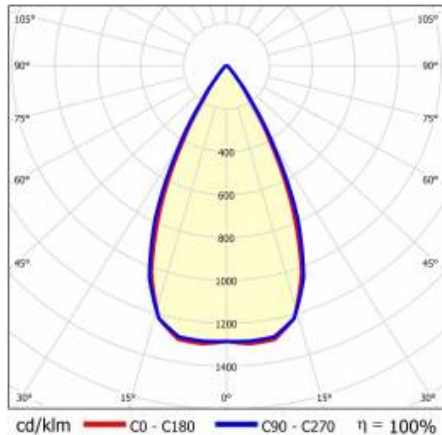

TERRANO P 566MM 2650LM 840 II CL. BÍLÝ 60D (22W)

PODROBNÁ PRODUKTOVÁ KARTA

TABULKA TECHNICKÝCH PARAMETRŮ

Jmenovitý výkon svítidla [W]:	22	Typ difuzoru:	lentikulární matrice
Index:	946042	Barva difuzoru:	průhledný
Světelný tok svítidla [lm]:	2650	Materiál optiky:	PC
EAN:	5905963946042	Optika:	objektiv
Teplota barvy [K]:	4000	Materiál karoserie:	práškově lakovaný ocelový plech
Zdroj světla:	LED modul	Stupeň těsnosti:	IP20
Barva těla:	bílý	Montážní verze:	zapuštěné
Jmenovité napájecí napětí [V]:	220-240	Instalační rozměry [mm]:	555/33
Frekvence [Hz]:	50-60	Rozměry jednoho kartonu (V/Š/H) [mm]:	595/56/76
Světelná účinnost svítidla [lm/W]:	121	Počet kusů na paletě [ks]:	506
Rozměry (V/Š/H/V) [mm]:	566/40/34	Čistá hmotnost [kg]:	0.350
Energetická třída:	D	Typ kategorie:	rastry
Třída ochrany:	II	Rozsah napětí AC [V]:	198-264
Index podání barev (Ra):	>80	Typ vyzářování:	symetrický
Úhel osvětlení [°]:	60	Záruka [roky]:	5
Materiál difuzoru:	PC	Certifikát CE:	01/2024
		Manuál:	Download PDF

SVĚTELNÁ KŘIVKA

Datum vytvoření karty: 13 únor 2024

Výrobce si vyhrazuje právo na změny v průběhu zdokonalování výrobku a na konstrukční změny nebo modernizaci prezentovaného výrobku. Svítidlo splňuje požadavky směrnice EU ROHS 2001/65/EU. Produktový list není obchodní nabídkou. *Tolerance parametrů je +/- 10%.

Tento produkt podléhá pravidlům recyklace elektrické a elektronické zařízení

Certifikát CE - č.: 01/2024

Lena Lighting S.A.
ul. Kórnicka 52, 63-000 Środa Wielkopolska
tel. +48 61 28 60 333 (Pn-Pt, 8-16), e-mail: hello@lenalighting.pl, www.lenalighting.pl