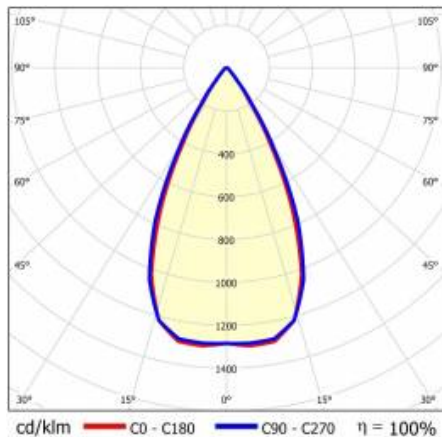

TERRANO P 566MM 2850LM 840 II CL. DALI ČERNÝ 60D (28W)

PODROBNÁ PRODUKTOVÁ KARTA

TABULKA TECHNICKÝCH PARAMETRŮ

Index:	577949	Optika:	objektiv
EAN:	5905963577949	Materiál karoserie:	práškově lakovaný ocelový plech
Zdroj světla:	LED modul	Barva těla:	černá
Jmenovitý výkon svítidla [W]:	28	Stupeň těsnosti:	IP20
Jmenovité napájecí napětí [V]:	220-240	Montážní verze:	zapuštěné
Frekvence [Hz]:	50-60	Rozměry (V/Š/H/V) [mm]:	566/40/34
Světelný tok svítidla [lm]:	2850	Instalační rozměry [mm]:	555/33
Světelná účinnost svítidla [lm/W]:	102	Rozměry jednoho kartonu (V/Š/H) [mm]:	595/56/76
Energetická třída:	E	Počet kusů na paletě [ks]:	506
Třída ochrany:	II	Čistá hmotnost [kg]:	0,350
Teplota barvy [K]:	4000	Typ kategorie:	rastry
Index podání barev (Ra):	>80	Rozsah napětí AC [V]:	198-264
SDCM:	≤ 3	Typ vyzářování:	symetrický
Úhel osvětlení [°]:	60	DIMM DALI:	ano
Materiál difuzoru:	PC	Záruka [roky]:	5
Typ difuzoru:	lentikulární matrice	Certifikát CE:	01/2024
Barva difuzoru:	průhledný	Manuál:	Download PDF
Materiál optiky:	PC		

SVĚTELNÁ KŘÍVKKA

Datum vytvoření karty: 13 únor 2024

Výrobce si vyhrazuje právo na změny v průběhu zdokonalování výrobku a na konstrukční změny nebo modernizaci prezentovaného výrobku. Svítidlo splňuje požadavky směrnice EU ROHS 2001/65/EU. Produktový list není obchodní nabídkou. *Tolerance parametrů je +/- 10%.

Tento produkt podléhá pravidlům recyklace elektrické a elektronické zařízení

Certifikát CE - č.: 01/2024

Lena Lighting S.A.
ul. Kórnicka 52, 63-000 Środa Wielkopolska
tel. +48 61 28 60 333 (Pn-Pt, 8-16), e-mail: hello@lenalighting.pl, www.lenalighting.pl