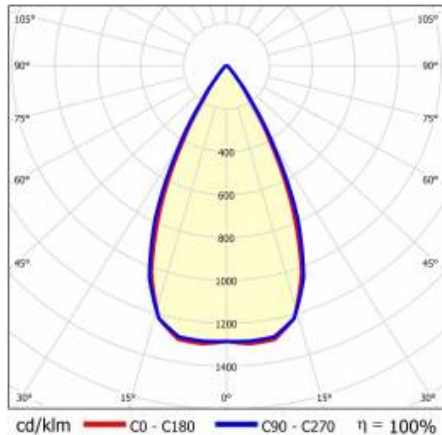

TERRANO P 566MM 2950LM 830 II CL. DALI BÍLÝ 60D (28W)

PODROBNÁ PRODUKTOVÁ KARTA

TABULKA TECHNICKÝCH PARAMETRŮ

Index:	577925	Optika:	objektiv
EAN:	5905963577925	Materiál karoserie:	práškově lakovaný ocelový plech
Zdroj světla:	LED modul	Barva těla:	bílý
Jmenovitý výkon svítidla [W]:	28	Stupeň těsnosti:	IP20
Jmenovité napájecí napětí [V]:	220-240	Montážní verze:	zapuštěné
Frekvence [Hz]:	50-60	Rozměry (V/Š/H/V) [mm]:	566/40/34
Světelný tok svítidla [lm]:	2950	Instalační rozměry [mm]:	555/33
Světelná účinnost svítidla [lm/W]:	106	Rozměry jednoho kartonu (V/Š/H) [mm]:	595/56/76
Energetická třída:	E	Počet kusů na paletě [ks]:	506
Třída ochrany:	II	Čistá hmotnost [kg]:	0,350
Teplota barvy [K]:	3000	Typ kategorie:	rastry
Index podání barev (Ra):	>80	Rozsah napětí AC [V]:	198-264
SDCM:	≤ 3	Typ vyzářování:	symetrický
Úhel osvětlení [°]:	60	DIMM DALI:	ano
Materiál difuzoru:	PC	Záruka [roky]:	5
Typ difuzoru:	lentikulární matrice	Certifikát CE:	01/2024
Barva difuzoru:	průhledný	Manuál:	Download PDF
Materiál optiky:	PC		

SVĚTELNÁ KŘÍVKVA

Datum vytvoření karty: 13 únor 2024

Výrobce si vyhrazuje právo na změny v průběhu zdokonalování výrobku a na konstrukční změny nebo modernizaci prezentovaného výrobku. Svítidlo splňuje požadavky směrnice EU ROHS 2001/65/EU. Produktový list není obchodní nabídkou. *Tolerance parametrů je +/- 10%.

Tento produkt podléhá pravidlům recyklace elektrické a elektronické zařízení

Certifikát CE - č.: 01/2024

Lena Lighting S.A.
ul. Kórnicka 52, 63-000 Środa Wielkopolska
tel. +48 61 28 60 333 (Pn-Pt, 8-16), e-mail: hello@lenalighting.pl, www.lenalighting.pl