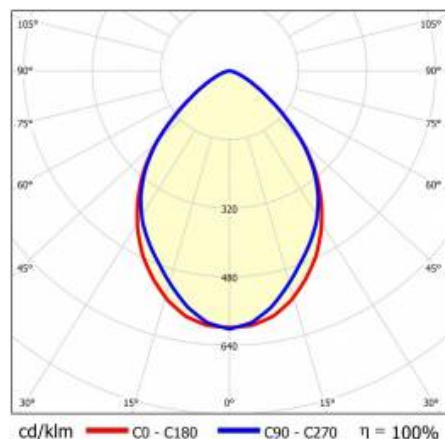

ILUMINATOR LED 4M 150800LM 840 90D IP54 (1124W) 25M CÂBLE UNI-SCHUKO

FICHE DÉTAILLÉE DE PRODUIT

TABLEAU DES PARAMÈTRES TECHNIQUES

Référence:	703324	Protection contre les surtensions [kV]:	6
EAN:	5905963703324	Matériau du diffuseur:	PC
Puissance nominale du luminaire [W]:	1124	Matériau du corps:	aluminium
Flux lumineux du luminaire [lm]:	150800	Couleur du corps:	RAL7016
Tension d'alimentation nominale [V]:	220 - 240	Dimensions (H/L/P/S) [mm]:	774/425/340
Fréquence [Hz]:	47 - 63	Résistance aux chocs:	IK09
Efficacité lumineuse du luminaire [lm / W]:	134	Degré d'étanchéité:	Prise IP66 / IP54
Classe énergétique:	D	Température de travail [° C]:	de -40 à +30
Classe de protection:	I	Câble - type:	H07RN-F 3x1,5 25,25 avec bouchon uni-schuko
Température de couleur [K]:	4000	Câble - longueur [m]:	25
Indice de rendu des couleurs (Ra) >:	80	Dimensions du carton simple (H / L / P) [mm]:	430/810/175
SDMC:	3	Nombre de pièces sur une palette [pcs]:	18
Facteur de puissance:	0.98	Poids net [kg]:	21.840
Durée de vie de la LED L70B50 [h]:	156000	Version:	4 modules
Durée de vie de la LED L80B10 [h]:	98000	Garantie [ans]:	5
Durée de vie de la LED L90B10 [h]:	47000	Certificat CE:	479/2023
Angle d'éclairage [°]:	90	Instructions d'installation:	Download PDF

COURBES LÉGÈRES