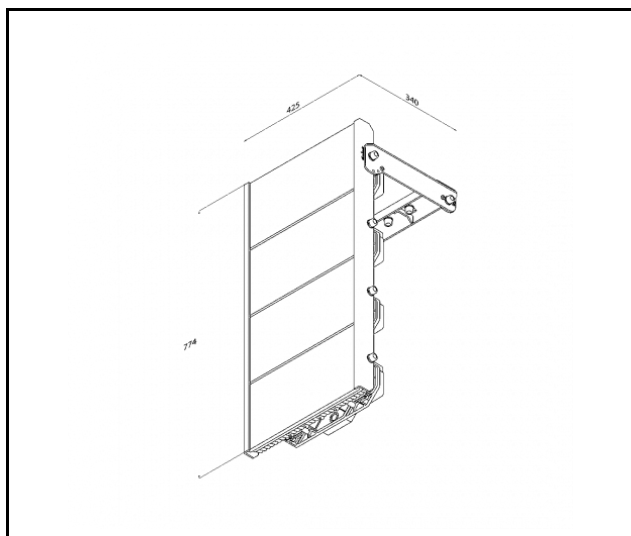

ILUMINATOR LED 4M 150800LM 840 90D IP54 (1124W) 25M CÂBLE UNI-SCHUKO

FICHE DÉTAILLÉE DE PRODUIT
TECHNICAL PICTURES