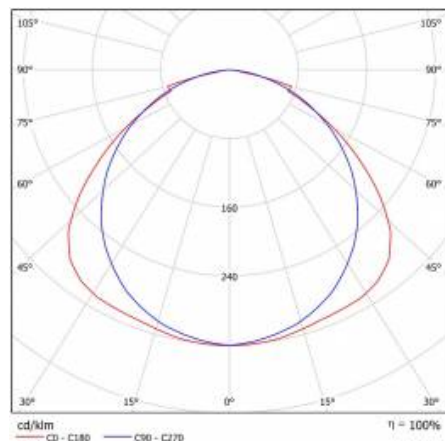

INDO LED EVO P DALI 3700LM PLX 840 (34W)

SZCZEGÓŁOWA KARTA PRODUKTU

TABELA PARAMETRÓW TECHNICZNYCH

Indeks:	380938
Źródło światła:	moduł LED
Moc nominalna [W]:	34
Moc znamionowa oprawy [W]:	36.80
Znamionowe napięcie zasilania [V]:	220-240
Częstotliwość [Hz]:	50-60
Strumień świetlny oprawy [lm]:	3700
Skuteczność świetlna oprawy [lm/W]:	100
Klasa energetyczna:	E
Klasa ochrony:	I
Temperatura barwowa [K]:	4000
Wskaźnik oddawania barw (Ra):	>80
SDCM:	≤ 3
Współczynnik mocy:	0.96
Żywotność LED L70B50 [h]:	50 000
Materiał klosza:	PMMA
Rodzaj klosza:	OPAL

Materiał korpusu:	stal malowana proszkowo
Kolor korpusu:	biały
Wymiary (W/S/G/Z) [mm]:	106/595/595
Odporność na uderzenia:	IK07
Stopień szczelności:	IP20
Sposób montażu:	podtynkowy
Temperatura pracy [°C]:	od -20 do +35
EAN:	5905963380938
Kategoria typ:	rastry
Zakres napięć AC [V]:	198 – 264
Klasa ETIM:	EC002892
Bezpieczeństwo fotobiologiczne:	grupa ryzyka 1 (niskie ryzyko)
Gwarancja [lata]:	5
Instrukcja:	Pobierz PDF
DIMM DALI:	tak
Certyfikat CE:	77/2018

KRZYWA ŚWIATŁOŚCI