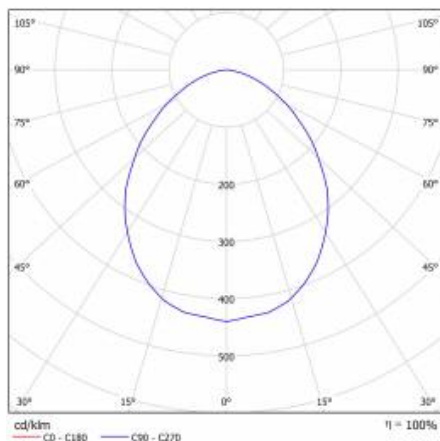

OVAL LED BASIC 450LM 840 IP44 (4.7W)

PODROBNÁ PRODUKTOVÁ KARTA

TABULKA TECHNICKÝCH PARAMETRŮ

Index:	233623	Rozměry (V/Š/H/V) [mm]:	160/85/45
EAN:	5905963233623	Instalační rozměry [mm]:	65
Zdroj světla:	LED modul	Odolnost proti nárazu:	IK07
Nominální výkon [W]:	4.70	Stupeň těsnosti:	IP44
Jmenovitý výkon svítidla [W]:	4.70	Montážní verze:	povrchová montáž
Jmenovité napájecí napětí [V]:	220-240	Provozní teplota [°C]:	od 0 do +25
Frekvence [Hz]:	50-60	Propustnost difuzoru:	0.93
Světelný tok svítidla [lm]:	450	Typ kategorie:	plafondy
Světelná účinnost svítidla [lm/W]:	96	Kategorie použití:	przemyslowe
Energetická třída:	F	Životnost LED L70B50 [h]:	132000
Třída ochrany:	II	Životnost LED L80B20 [h]:	84000
Teplota barvy [K]:	4000	Typ vyzařování:	Otevřený prostor
Index podání barev (Ra):	>80	Rozměry kartonu (V/Š/H) [mm]:	595/380/110
Úhel osvětlení [°]:	120	Třída ETIM:	EC001058
Přepětová ochrana [kV]:	1	Fotobiologická bezpečnost:	riziková skupina 1 (nízké riziko)
Materiál difuzoru:	PC	Záruka [roky]:	3
Typ difuzoru:	OPÁL	Certifikát CE:	401/2023
Materiál karoserie:	PP	Manuál:	Download PDF
Barva těla:	bílý		

SVĚTELNÁ KŘIVKA