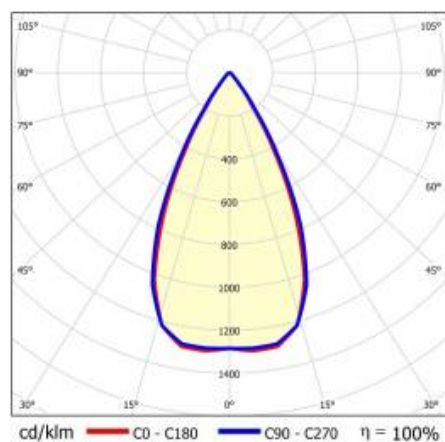

TERRA 3 LED N 595X595MM X2 4100LM 830 DALI BÍLÝ LESK (35W)

PODROBNÁ PRODUKTOVÁ KARTA

TABULKA TECHNICKÝCH PARAMETRŮ

Jmenovitý výkon svítidla [W]:	35	Úhel osvětlení [°]:	60
Index:	427343	Materiál difuzoru:	PC
Teplota barvy [K]:	3000	Typ difuzoru:	lentikulární matrice
EAN:	5905963427343	Barva difuzoru:	průhledný
Světelný tok svítidla [lm]:	4100	Materiál optiky:	PC
Zdroj světla:	LED	Optika:	objektiv
DIMM DALI:	ano	Materiál karoserie:	práškově lakovaný ocelový plech
Barva těla:	bílý lesk	Počet kusů na paletě [ks]:	50
Světelná účinnost svítidla [lm/W]:	118	Čistá hmotnost [kg]:	2.475
Verze:	2x1	Typ kategorie:	rastry
Stupeň těsnosti:	IP20	Instalační rozměry [mm]:	300
Energetická třída:	D	Typ vyzařování:	symetrický
Rozměry (V/Š/H/V) [mm]:	595/595/37	Záruka [roky]:	5
Třída ochrany:	II	Certifikát CE:	474/2023
Montážní verze:	povrchová montáž	Manuál:	Download PDF
Index podání barev (Ra):	>80		

SVĚTELNÁ KŘIVKA