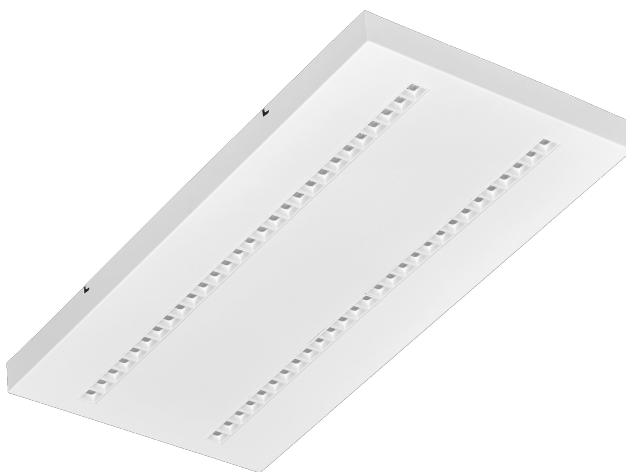

TERRA 3 LED N 595X300MM X2 4300LM 840 DALI BÍLÝ LESK (35W)

PODROBNÁ PRODUKTOVÁ KARTA

TECHNICKÉ PARAMETRY

Index:	427220
Jmenovitý výkon svítidla [W]*:	35
Světelný tok svítidla [lm]*:	4300
Teplota barvy [K]:	4000
Index podání barev (Ra):	>80
Materiál karoserie:	práškově lakovaný ocelový plech
Barva těla:	bílý lesk
Rozměry (V/Š/H/V) [mm]:	595/300/37
Montážní verze:	povrchová montáž
Energetická třída:	D

VLASTNOSTI PRODUKTU

Svítidlo vybavené energeticky úspornými LED moduly, které se vyznačují vysokým světelným tokem. Nízký boční profil zajišťuje estetický a nadčasový vzhled. Robustní, kompaktní konstrukce. Vyrobeno z práškově lakovaného ocelového plechu. Patentovaný vysoce výkonný reflektor HE zaručuje vysokou účinnost a zároveň účinně eliminuje oslnění.

Dostupné varianty montáže: povrchová montáž, zapuštěná montáž do modulárního podhledu nebo závěsná montáž. Verze pro povrchovou montáž nabízí řešení pro rychlou a bezpečnou instalaci.

UGR < 19

Unified Glare Rating je ukazatel, který charakterizuje oslnění. Čím nižší je Unified Glare Rating (UGR), tím nižší je oslnění. V případě svítidel pro kancelářské prostory se hodnoty UGR < 19 projevují mimo jiné větším pracovním komfortem, snížením chybovosti a únavy. Hodnota UGR závisí také na řadě faktorů, které charakterizují místnost a umístění pozorovatele. K přesnému určení míry oslnění pro konkrétní podmínky se mimo jiné používají specializované počítačové programy.

APLIKACE

Toto univerzální svítidlo je určeno pro vnitřní použití v kancelářích nebo všeobecných užitkových prostorách. Díky svým vysokým světelným parametrům je vhodné jako hlavní zdroj světla a vhodné pro práci vyžadující vizuální soustředění. Svítidlo je vhodné jak pro nové aplikace, tak pro náhradu tradičních zářivek energeticky úspornými LED řešeními.