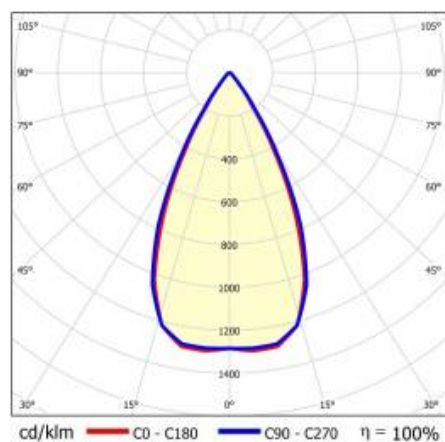

TERRA 3 LED N 595X300MM X2 4300LM 840 DALI BÍLÝ LESK (35W)

PODROBNÁ PRODUKTOVÁ KARTA

TABULKA TECHNICKÝCH PARAMETRŮ

Index:	427220	Optika:	objektiv
EAN:	5905963427220	Materiál karoserie:	práškově lakovaný ocelový plech
Zdroj světla:	LED	Barva těla:	bílý lesk
Jmenovitý výkon svítidla [W]:	35	Rozměry (V/Š/H/V) [mm]:	595/300/37
Světelný tok svítidla [lm]:	4300	Montážní verze:	povrchová montáž
Světelná účinnost svítidla [lm/W]:	123	DIMM DALI:	ano
Stupeň těsnosti:	IP20	Počet kusů na paletě [ks]:	120
Energetická třída:	D	Čistá hmotnost [kg]:	1.425
Třída ochrany:	II	Typ kategorie:	rastry
Teplota barvy [K]:	4000	Verze:	2x1
Index podání barev (Ra):	>80	Instalační rozměry [mm]:	300
Úhel osvětlení [°]:	60	Typ vyzařování:	symetrický
Materiál difuzoru:	PC	Záruka [roky]:	5
Typ difuzoru:	lentikulární matrice	Certifikát CE:	474/2023
Barva difuzoru:	průhledný	Manuál:	Download PDF
Materiál optiky:	PC		

SVĚTELNÁ KŘIVKA