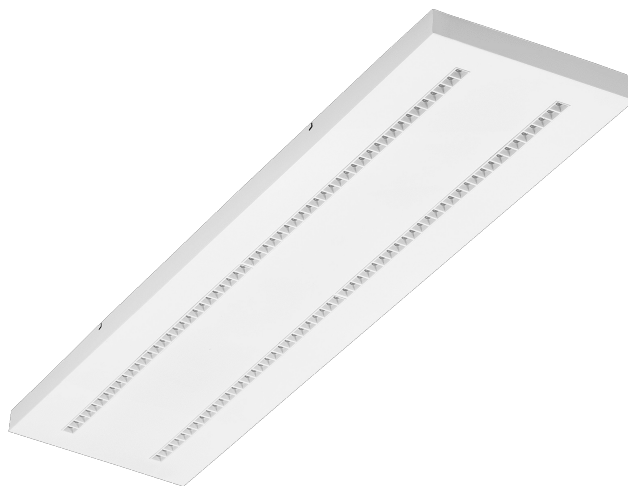

# TERRA 3 LED N 1195X300MM X4 6600LM 830 BÍLÝ LESK (45W)

PODROBNÁ PRODUKTOVÁ KARTA

## TECHNICKÉ PARAMETRY

Index:	427008
Jmenovitý výkon svítidla [W]*:	49
Světelný tok svítidla [lm]*:	6600
Teplota barvy [K]:	3000
Index podání barev (Ra) >:	80
Materiál karoserie:	práškově lakovaný ocelový plech
Barva těla:	bílý lesk
Rozměry (V/Š/H/V) [mm]:	1195/300/37
Montážní verze:	povrchová montáž
Energetická třída:	D

## VLASTNOSTI PRODUKTU

Svítidlo vybavené energeticky úspornými LED moduly, které se vyznačují vysokým světelným tokem. Nízký boční profil zajišťuje estetický a nadčasový vzhled. Robustní, kompaktní konstrukce. Vyrobeno z práškově lakovaného ocelového plechu. Patentovaný vysoce výkonný reflektor HE zaručuje vysokou účinnost a zároveň účinně eliminuje oslnění.

Dostupné varianty montáže: povrchová montáž, zapuštěná montáž do modulárního podhledu nebo závěsná montáž. Verze pro povrchovou montáž nabízí řešení pro rychlou a bezpečnou instalaci.

UGR < 19

Unified Glare Rating je ukazatel, který charakterizuje oslnění. Čím nižší je Unified Glare Rating (UGR), tím nižší je oslnění. V případě svítidel pro kancelářské prostory se hodnoty UGR < 19 projevují mimo jiné větším pracovním komfortem, snížením chybovosti a únavy. Hodnota UGR závisí také na řadě faktorů, které charakterizují místnost a umístění pozorovatele. K přesnému určení míry oslnění pro konkrétní podmínky se mimo jiné používají specializované počítačové programy.