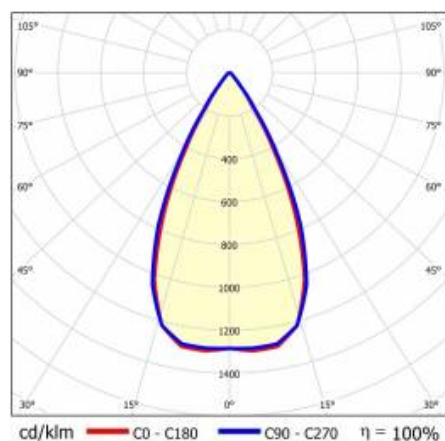

TERRA 3 LED N 1195X300MM X4 6600LM 830 BÍLÝ LESK (56W)

PODROBNÁ PRODUKTOVÁ KARTA

TABULKA TECHNICKÝCH PARAMETRŮ

Index:	427008
EAN:	5905963427008
Zdroj světla:	LED
Jmenovitý výkon svítidla [W]:	56
Světelný tok svítidla [lm]:	6600
Světelná účinnost svítidla [lm/W]:	118
Stupeň těsnosti:	IP20
Energetická třída:	D
Třída ochrany:	II
Teplota barvy [K]:	3000
Index podání barev (Ra):	>80
Úhel osvětlení [°]:	60
Materiál difuzoru:	PC
Typ difuzoru:	lentikulární matrice
Barva difuzoru:	průhledný

Materiál optiky:	PC
Optika:	objektiv
Materiál karoserie:	práškově lakovaný ocelový plech
Barva těla:	bílý lesk
Rozměry (V/Š/H/V) [mm]:	1195/300/37
Montážní verze:	povrchová montáž
Počet kusů na paletě [ks]:	30
Čistá hmotnost [kg]:	2.465
Typ kategorie:	rastry
Verze:	4x1
Instalační rozměry [mm]:	600
Typ vyzářování:	symetrický
Záruka [roky]:	5
Certifikát CE:	474/2023
Manuál:	Download PDF

SVĚTELNÁ KŘIVKA