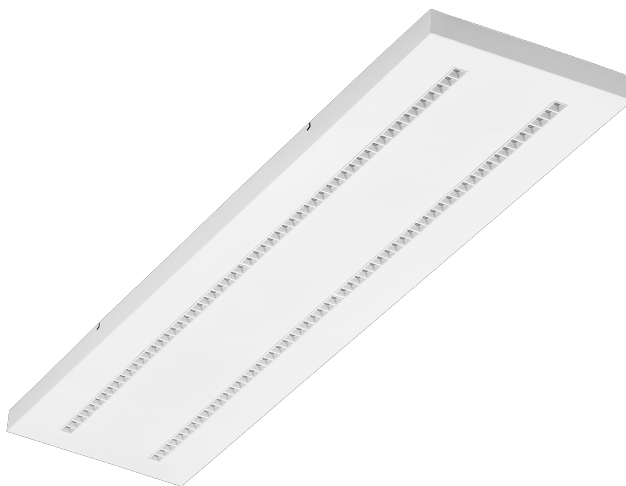

TERRA 3 LED N 1195X300MM X4 6600LM 830 BÍLÝ LESK (56W)

PODROBNÁ PRODUKTOVÁ KARTA

TECHNICKÉ PARAMETRY

Index:	427008
Jmenovitý výkon svítidla [W]*:	56
Světelný tok svítidla [lm]*:	6600
Teplota barvy [K]:	3000
Index podání barev (Ra):	>80
Materiál karoserie:	práškově lakovaný ocelový plech
Barva těla:	bílý lesk
Rozměry (V/Š/H/V) [mm]:	1195/300/37
Montážní verze:	povrchová montáž
Energetická třída:	D

VLASTNOSTI PRODUKTU

Svítidlo vybavené energeticky úspornými LED moduly, které se vyznačují vysokým světelným tokem. Nízký boční profil zajišťuje estetický a nadčasový vzhled. Robustní, kompaktní konstrukce. Vyrobeno z práškově lakovaného ocelového plechu. Patentovaný vysoce výkonný reflektor HE zaručuje vysokou účinnost a zároveň účinně eliminuje oslnění.

Dostupné varianty montáže: povrchová montáž, zapuštěná montáž do modulárního podhledu nebo závěsná montáž. Verze pro povrchovou montáž nabízí řešení pro rychlou a bezpečnou instalaci.

UGR < 19

Unified Glare Rating je ukazatel, který charakterizuje oslnění. Čím nižší je Unified Glare Rating (UGR), tím nižší je oslnění. V případě svítidel pro kancelářské prostory se hodnoty UGR < 19 projevují mimo jiné větším pracovním komfortem, snížením chybovosti a únavy. Hodnota UGR závisí také na řadě faktorů, které charakterizují místnost a umístění pozorovatele. K přesnému určení míry oslnění pro konkrétní podmínky se mimo jiné používají specializované počítačové programy.

APLIKACE

Toto univerzální svítidlo je určeno pro vnitřní použití v kancelářích nebo všeobecných užitkových prostorách. Díky svým vysokým světelným parametrům je vhodné jako hlavní zdroj světla a vhodné pro práci vyžadující vizuální soustředění. Svítidlo je vhodné jak pro nové aplikace, tak pro náhradu tradičních zářivek energeticky úspornými LED řešeními.