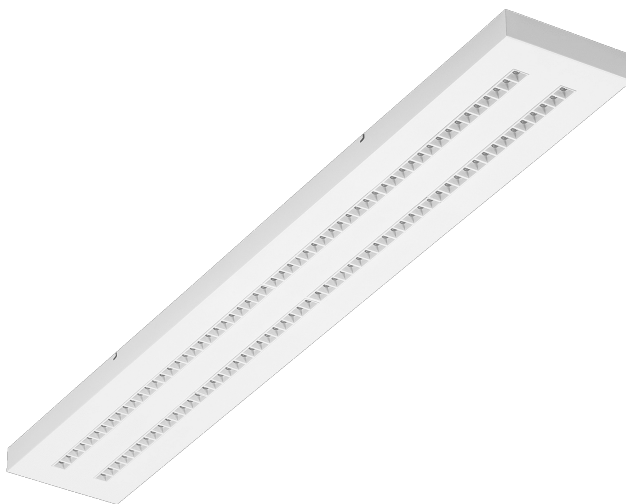

# TERRA 3 LED N 1195X170MM X4 7000LM 840 BÍLÝ LESK (56W)

PODROBNÁ PRODUKTOVÁ KARTA

## TECHNICKÉ PARAMETRY

Index:	428173
Jmenovitý výkon svítidla [W]*:	56
Světelný tok svítidla [lm]*:	7000
Teplota barvy [K]:	4000
Index podání barev (Ra):	>80
Materiál karoserie:	práškově lakovaný ocelový plech
Barva těla:	bílý lesk
Rozměry (V/Š/H/V) [mm]:	1195/170/37
Montážní verze:	povrchová montáž
Energetická třída:	D

## VLASTNOSTI PRODUKTU

Svítidlo vybavené energeticky úspornými LED moduly, které se vyznačují vysokým světelným tokem. Nízký boční profil zajišťuje estetický a nadčasový vzhled. Robustní, kompaktní konstrukce. Vyrobeno z práškově lakovaného ocelového plechu. Patentovaný vysoce výkonný reflektor HE zaručuje vysokou účinnost a zároveň účinně eliminuje oslnění.

Dostupné varianty montáže: povrchová montáž, zapuštěná montáž do modulárního podhledu nebo závěsná montáž. Verze pro povrchovou montáž nabízí řešení pro rychlou a bezpečnou instalaci.

UGR < 19

Unified Glare Rating je ukazatel, který charakterizuje oslnění. Čím nižší je Unified Glare Rating (UGR), tím nižší je oslnění. V případě svítidel pro kancelářské prostory se hodnoty UGR < 19 projevují mimo jiné větším pracovním komfortem, snížením chybovosti a únavy. Hodnota UGR závisí také na řadě faktorů, které charakterizují místnost a umístění pozorovatele. K přesnému určení míry oslnění pro konkrétní podmínky se mimo jiné používají specializované počítačové programy.