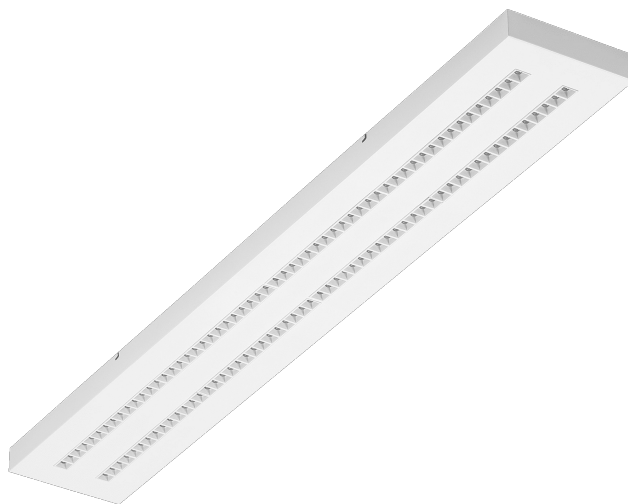

# TERRA 3 LED N 1195X170MM X4 6600LM 830 BÍLÁ MATNÁ (56W)

PODROBNÁ PRODUKTOVÁ KARTA

## TECHNICKÉ PARAMETRY

Index:	428296
Jmenovitý výkon svítidla [W]*:	56
Světelný tok svítidla [lm]*:	6600
Teplota barvy [K]:	3000
Index podání barev (Ra):	>80
Materiál karoserie:	práškově lakovaný ocelový plech
Barva těla:	bílá matná
Rozměry (V/Š/H/V) [mm]:	1195/170/37
Montážní verze:	povrchová montáž
Energetická třída:	D

## VLASTNOSTI PRODUKTU

Svítidlo vybavené energeticky úspornými LED moduly, které se vyznačují vysokým světelným tokem. Nízký boční profil zajišťuje estetický a nadčasový vzhled. Robustní, kompaktní konstrukce. Vyrobeno z práškově lakovaného ocelového plechu. Patentovaný vysoce výkonný reflektor HE zaručuje vysokou účinnost a zároveň účinně eliminuje oslnění.

Dostupné varianty montáže: povrchová montáž, zapuštěná montáž do modulárního podhledu nebo závěsná montáž. Verze pro povrchovou montáž nabízí řešení pro rychlou a bezpečnou instalaci.

UGR < 19

Unified Glare Rating je ukazatel, který charakterizuje oslnění. Čím nižší je Unified Glare Rating (UGR), tím nižší je oslnění. V případě svítidel pro kancelářské prostory se hodnoty UGR < 19 projevují mimo jiné větším pracovním komfortem, snížením chybovosti a únavy. Hodnota UGR závisí také na řadě faktorů, které charakterizují místnost a umístění pozorovatele. K přesnému určení míry oslnění pro konkrétní podmínky se mimo jiné používají specializované počítačové programy.