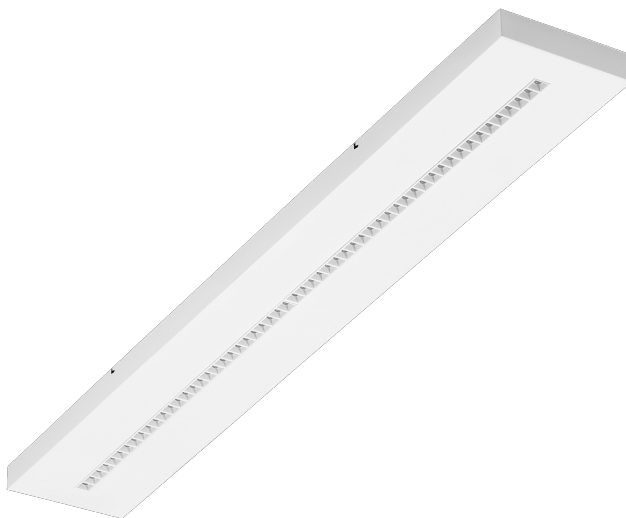

TERRA 3 LED N 1195X170MM X2 4800LM 840 DALI BÍLÝ LESK (40W)

PODROBNÁ PRODUKTOVÁ KARTA

TECHNICKÉ PARAMETRY

Index:	428593
Jmenovitý výkon svítidla [W]*:	40
Světelný tok svítidla [lm]*:	4800
Teplota barvy [K]:	4000
Index podání barev (Ra):	>80
Materiál karoserie:	práškově lakovaný ocelový plech
Barva těla:	bílý lesk
Rozměry (V/Š/H/V) [mm]:	1195/170/37
Montážní verze:	povrchová montáž
Energetická třída:	D

VLASTNOSTI PRODUKTU

Svítidlo vybavené energeticky úspornými LED moduly, které se vyznačují vysokým světelným tokem. Nízký boční profil zajišťuje estetický a nadčasový vzhled. Robustní, kompaktní konstrukce. Vyrobeno z práškově lakovaného ocelového plechu. Patentovaný vysoce výkonný reflektor HE zaručuje vysokou účinnost a zároveň účinně eliminuje oslnění.

Dostupné varianty montáže: povrchová montáž, zapuštěná montáž do modulárního podhledu nebo závěsná montáž. Verze pro povrchovou montáž nabízí řešení pro rychlou a bezpečnou instalaci.

UGR < 19

Unified Glare Rating je ukazatel, který charakterizuje oslnění. Čím nižší je Unified Glare Rating (UGR), tím nižší je oslnění. V případě svítidel pro kancelářské prostory se hodnoty UGR < 19 projevují mimo jiné větším pracovním komfortem, snížením chybovosti a únavy. Hodnota UGR závisí také na řadě faktorů, které charakterizují místnost a umístění pozorovatele. K přesnému určení míry oslnění pro konkrétní podmínky se mimo jiné používají specializované počítačové programy.

APLIKACE

Toto univerzální svítidlo je určeno pro vnitřní použití v kancelářích nebo všeobecných užitkových prostorách. Díky svým vysokým světelným parametrům je vhodné jako hlavní zdroj světla a vhodné pro práci vyžadující vizuální soustředění. Svítidlo je vhodné jak pro nové aplikace, tak pro náhradu tradičních zářivek energeticky úspornými LED řešeními.