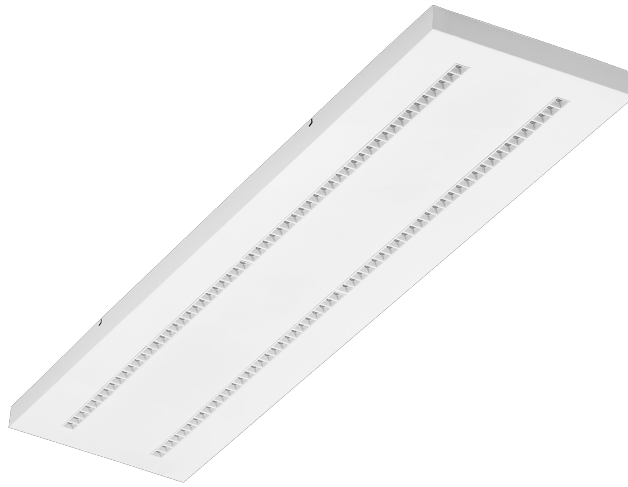

# TERRA 3 LED N 1195X300MM X4 8600LM 840 WEISS MATT (56W)

DETAILLIERTE PRODUKTKARTE

## TECHNISCHE PARAMETER

<b>Index:</b>	426506
<b>Nennleistung der Leuchte [W]*:</b>	56
<b>Lichtstrom [lm]*:</b>	8600
<b>Farbtemperatur [K]:</b>	4000
<b>Farb- wiedergabe- index (Ra) &gt;:</b>	80
<b>Material Gehäuse:</b>	Stahlblech pulverbeschichtet
<b>Farbe Gehäuse:</b>	weiß matt
<b>Abmessungen (H/B/T/H) [mm]:</b>	1195/300/37
<b>Montage:</b>	Anbau
<b>Energieeffizienzklasse:</b>	D

## CHARAKTERISTIK

Eine mit energieeffizienten LED-Modulen ausgestattete Leuchte, die sich durch einen hohen Lichtstrom auszeichnet. Das niedrige Seitenprofil sorgt für ein ästhetisch ansprechendes, zeitloses Erscheinungsbild. Robuste, kompakte Konstruktion. Hergestellt aus pulverbeschichtetem Stahlblech. Der patentierte HE-Hochleistungsreflektor garantiert einen hohen Wirkungsgrad bei effektiver Entblendung.

## ANWENDUNGSBEREICHE

Die vielseitige Leuchte ist für den Innenbereich in Büros oder allgemeinen Nutzzräumen konzipiert. Dank ihrer hohen Lichtparameter eignet sie sich als Hauptlichtquelle und ist für Arbeiten geeignet, die eine visuelle Konzentration erfordern. Die Leuchte eignet sich sowohl für neue Anwendungen als auch für den Ersatz von herkömmlichen Leuchtstofflampen durch energieeffiziente LED-Lösungen.