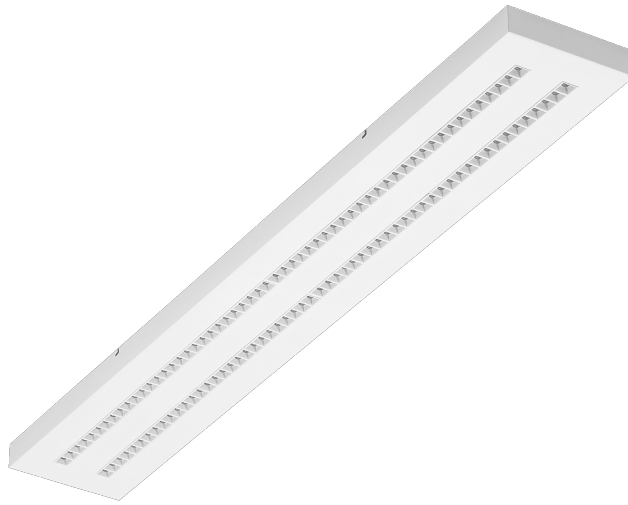

TERRA 3 LED N 1195X170MM X4 7000LM 840 WEISS MATT (45W)

DETAILLIERTE PRODUKTKARTE

TECHNISCHE PARAMETER

Index:	428203
Nennleistung der Leuchte [W]*:	49
Lichtstrom [lm]*:	7000
Farbtemperatur [K]:	4000
Farb- wiedergabe- index (Ra) >:	80
Material Gehäuse:	Stahlblech pulverbeschichtet
Farbe Gehäuse:	weiß matt
Abmessungen (H/B/T/H) [mm]:	1195/170/37
Montage:	Anbau
Energieeffizienzklasse:	D

CHARAKTERISTIK

Eine mit energieeffizienten LED-Modulen ausgestattete Leuchte, die sich durch einen hohen Lichtstrom auszeichnet. Das niedrige Seitenprofil sorgt für ein ästhetisch ansprechendes, zeitloses Erscheinungsbild. Robuste, kompakte Konstruktion. Hergestellt aus pulverbeschichtetem Stahlblech. Der patentierte HE-Hochleistungsreflektor garantiert einen hohen Wirkungsgrad bei effektiver Entblendung.

ANWENDUNGSBEREICHE

Die vielseitige Leuchte ist für den Innenbereich in Büros oder allgemeinen Nutträumen konzipiert. Dank ihrer hohen Lichtparameter eignet sie sich als Hauptlichtquelle und ist für Arbeiten geeignet, die eine visuelle Konzentration erfordern. Die Leuchte eignet sich sowohl für neue Anwendungen als auch für den Ersatz von herkömmlichen Leuchtstofflampen durch energieeffiziente LED-Lösungen.