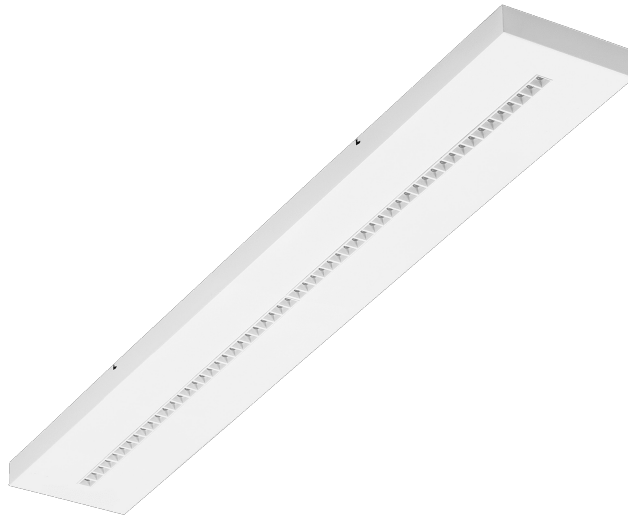

# TERRA 3 LED N 1195X170MM X2 6300LM 840 WEISS MATT (45W)

DETAILLIERTE PRODUKTKARTE

## TECHNISCHE PARAMETER

<b>Index:</b>	428456
<b>Nennleistung der Leuchte [W]*:</b>	45
<b>Lichtstrom [lm]*:</b>	6300
<b>Farbtemperatur [K]:</b>	4000
<b>Farb- wiedergabe- index:</b>	80
<b>Material Gehäuse:</b>	Stahlblech pulverbeschichtet
<b>Farbe Gehäuse:</b>	weiß matt
<b>Abmessungen (H/B/T/H) [mm]:</b>	1195/170/37
<b>Montage:</b>	Anbau
<b>Energieeffizienzklasse:</b>	E

## CHARAKTERISTIK

Eine mit energieeffizienten LED-Modulen ausgestattete Leuchte, die sich durch einen hohen Lichtstrom auszeichnet. Das niedrige Seitenprofil sorgt für ein ästhetisch ansprechendes, zeitloses Erscheinungsbild. Robuste, kompakte Konstruktion. Hergestellt aus pulverbeschichtetem Stahlblech. Der patentierte HE-Hochleistungsreflektor garantiert einen hohen Wirkungsgrad bei effektiver Entblendung.

## ANWENDUNGSBEREICHE

Die vielseitige Leuchte ist für den Innenbereich in Büros oder allgemeinen Nutträumen konzipiert. Dank ihrer hohen Lichtparameter eignet sie sich als Hauptlichtquelle und ist für Arbeiten geeignet, die eine visuelle Konzentration erfordern. Die Leuchte eignet sich sowohl für neue Anwendungen als auch für den Ersatz von herkömmlichen Leuchtstofflampen durch energieeffiziente LED-Lösungen.