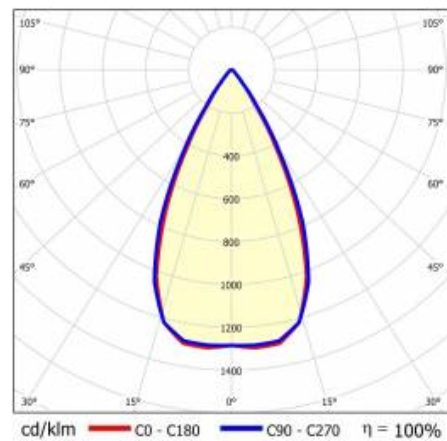

TERRA 3 LED N 1195X170MM X2 2100LM 830 WEISS MATT (14W)

DETAILLIERTE PRODUKTKARTE

TABLE TECHNISCHE PARAMETER

Index:	428524	Material Gehäuse:	Stahlblech pulverbeschichtet
EAN:	5905963428524	Farbe Gehäuse:	weiß matt
Lichtquelle:	LED	Abmessungen (H/B/T/H) [mm]:	1195/170/37
Nennleistung der Leuchte [W]:	14	Montage:	Anbau
Lichtstrom [lm]:	2100	Menge auf der Palette [Stück]:	100
Lichtausbeute [lm/W]:	150	Eigengewicht [kg]:	1.600
IP-Schutzart:	IP20	Kategorietyp:	Einlegeleuchten
Energieeffizienzklasse:	D	Version:	2x1
Schutzklasse:	II	Einbaumaße [mm]:	600
Farbtemperatur [K]:	3000	Verteilungstyp:	symmetrisch
Farb- wiedergabe- index (Ra) >:	80	Lebensdauer LED L70B50 [h]:	150000
Abstrahl- winkel [°]:	60	Lebensdauer LED L80B10 [h]:	100000
Material Diffusor:	PC	Lebensdauer LED L90B10 [h]:	50000
Typ Diffusor:	Linse	Garantie [Jahre]:	5
Farbe Diffusor:	transparent	CE-Zertifikat:	61/2025
Material Optik:	PC	Anleitung:	Download PDF
Optik:	Linse	Pliik LDT:	Download

LIGHT CURVES