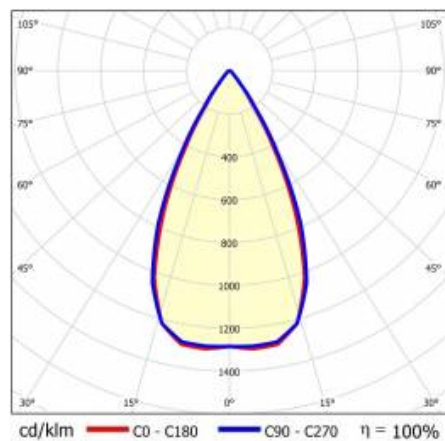

TERRA 3 LED N 595X595MM X4 6600LM 830 BIAŁY POŁYSK (45W)

SZCZEGÓŁOWA KARTA PRODUKTU

TABELA PARAMETRÓW TECHNICZNYCH

Indeks:	426919	Materiał korpusu:	blacha stalowa malowana proszkowo
EAN:	5905963426919	Kolor korpusu:	biały połysk
Źródło światła:	LED	Wymiary (W/S/G/Z) [mm]:	595/595/37
Moc znamionowa oprawy [W]:	49	Sposób montażu:	natynkowy
Strumień świetlny oprawy [lm]:	6600	Liczba sztuk na palecie [szt]:	50
Skuteczność świetlna oprawy [lm/W]:	135	Waga netto [kg]:	2.475
Stopień szczelności:	IP20	Kategoria typ:	Kasetony
Klasa energetyczna:	D	Wersja:	4x1
Klasa ochrony:	II	Wymiary montażowe [mm]:	300
Temperatura barwowa [K]:	3000	Typ rozsyłu:	symetryczny
Wskaźnik oddawania barw (Ra):	80	Żywotność LED L70B50 [h]:	150000
Kąt świecenia [°]:	60	Żywotność LED L80B20 [h]:	100000
Materiał klosza:	PC	Żywotność LED L90B10 [h]:	50000
Rodzaj klosza:	matryca soczewkowa	Gwarancja [lata]:	5
Kolor klosza:	transparentny	Certyfikat CE:	61/2025
Materiał optyki:	PC	Instrukcja:	Pobierz PDF
Optyka:	soczewka	Plik LDT:	Pobierz

KRZYWA ŚWIATŁOŚCI