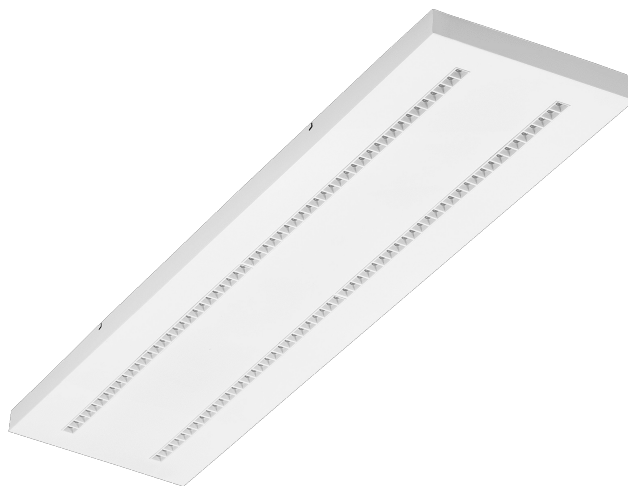

# TERRA 3 LED N 1195X300MM X4 8600LM 840 BIAŁY POŁYSK (56W)

SZCZEGÓŁOWA KARTA PRODUKTU

## CHARAKTERYSTYKA

Oprawa wyposażona w energooszczędne moduły LED charakteryzująca się wysokim strumieniem świetlnym. Niski profil boczny zapewnia estetyczny, ponadczasowy wygląd. Solidna, zwarta konstrukcja. Wykonana z blachy stalowej malowanej proszkowo. Opatentowany wysokosprawny odbłyśnik HE gwarantuje wysoką sprawność, jednocześnie skutecznie niwelując efekt olśnienia.

## ZASTOSOWANIE

Wszelkstronna oprawa przeznaczona jest do użytku wewnętrznego w pomieszczeniach biurowych lub użytkowych o charakterze ogólnym. Wysokie parametry świetlne sprawiają, iż jest odpowiednia jako główne źródło światła i sprzyja pracy wymagającej skupienia wzroku. Lampa znajduje zastosowanie zarówno przy nowych aplikacjach jak i przy zamianach tradycyjnych lamp świetłówkowych na energooszczędne rozwiązania LED.

## TABELA PARAMETRÓW TECHNICZNYCH

Indeks:	426476	Materiał korpusu:	blacha stalowa malowana proszkowo
EAN:	5905963426476	Kolor korpusu:	biały połysk
Źródło światła:	LED	Wymiary (W/S/G/Z) [mm]:	1195/300/37
Moc znamionowa oprawy [W]:	56	Sposób montażu:	natynkowy
Strumień świetlny oprawy [lm]:	8600	Liczba sztuk na palecie [szt]:	30
Skuteczność świetlna oprawy [lm/W]:	154	Waga netto [kg]:	2.465
Stopień szczelności:	IP20	Kategoria typ:	Kasetony
Klasa energetyczna:	D	Wersja:	4x1
Klasa ochrony:	II	Wymiary montażowe [mm]:	600
Temperatura barwowa [K]:	4000	Typ rozsyłu:	symetryczny
Wskaźnik oddawania barw (Ra):	80	Żywotność LED L70B50 [h]:	150000
Kąt świecenia [°]:	60	Żywotność LED L80B20 [h]:	100000
Materiał klosza:	PC	Żywotność LED L90B10 [h]:	50000
Rodzaj klosza:	matryca soczewkowa	Gwarancja [lata]:	5
Kolor klosza:	transparentny	Certyfikat CE:	<a href="#">61/2025</a>
Materiał optyki:	PC	Instrukcja:	<a href="#">Pobierz PDF</a>
Optyka:	soczewka	Plik LDT:	<a href="#">Pobierz</a>