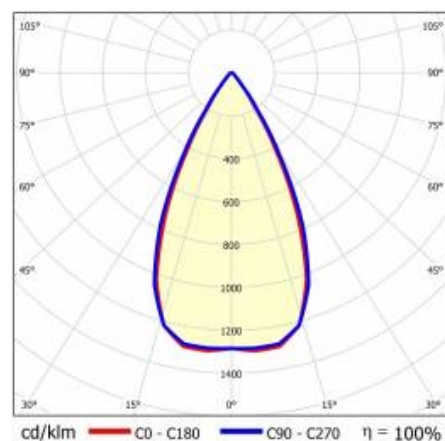

TERRA 3 LED N 1195X300MM X4 7400LM 840 CZARNY MAT STRUKTURA (56W)

SZCZEGÓŁOWA KARTA PRODUKTU

TABELA PARAMETRÓW TECHNICZNYCH

Indeks:	426537	Kolor korpusu:	czarny mat
EAN:	5905963426537	Wymiary (W/S/G/Z) [mm]:	1195/300/37
Źródło światła:	LED	Sposób montażu:	natynkowy
Moc znamionowa oprawy [W]:	56	Liczba sztuk na palecie [szt]:	30
Strumień świetlny oprawy [lm]:	7400	Waga netto [kg]:	2.465
Skuteczność świetlna oprawy [lm/W]:	132	Kategoria typ:	Kasetony
Stopień szczelności:	IP20	Wersja:	4x1
Klasa energetyczna:	E	Wymiary montażowe [mm]:	600
Klasa ochrony:	II	Typ rozsyłu:	symetryczny
Temperatura barwowa [K]:	4000	Żywotność LED L70B50 [h]:	150000
Wskaźnik oddawania barw (Ra) >:	80	Żywotność LED L80B10 [h]:	100000
Kąt świecenia [°]:	60	Żywotność LED L90B10 [h]:	50000
Materiał klosza:	PC	Gwarancja [lata]:	5
Rodzaj klosza:	matryca soczewkowa	Certyfikat CE:	61/2025
Kolor klosza:	transparentny	Instrukcja:	Pobierz PDF
Materiał optyki:	PC	Certyfikaty ISO:	9001:2015, 14001:2015, 45001:2018, 50001:2018
Optyka:	soczewka	Plik LDT:	Pobierz
Materiał korpusu:	blacha stalowa malowana proszkowo		

KRZYWA ŚWIATŁOŚCI