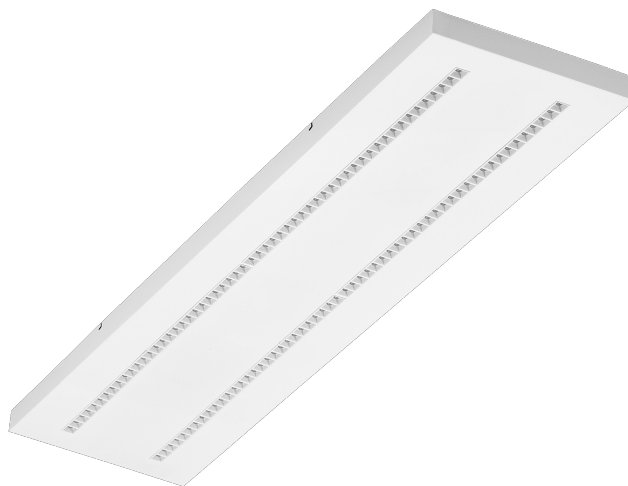

TERRA 3 LED N 1195X300MM X4 7000LM 840 BIAŁY POŁYSK (45W)

SZCZEGÓŁOWA KARTA PRODUKTU

PARAMETRY TECHNICZNE

Indeks:	426469
Moc znamionowa oprawy [W]*:	49
Strumień świetlny oprawy [lm]*:	7000
Temperatura barwowa [K]:	4000
Wskaźnik oddawania barw (Ra) >:	80
Materiał korpusu:	blacha stalowa malowana proszkowo
Kolor korpusu:	biały połysk
Wymiary (W/S/G/Z) [mm]:	1195/300/37
Sposób montażu:	natynkowy
Klasa energetyczna:	D

CHARAKTERYSTYKA

Oprawa wyposażona w energooszczędne moduły LED charakteryzująca się wysokim strumieniem świetlnym. Niski profil boczny zapewnia estetyczny, ponadczasowy wygląd. Solidna, zwarta konstrukcja. Wykonana z blachy stalowej malowanej proszkowo. Opatentowany wysokosprawny odbłyśnik HE gwarantuje wysoką sprawność, jednocześnie skutecznie niwelując efekt olśnienia.

TERRA 3 LED N 1195X300MM X4 7000LM 840 BIAŁY POŁYSK (45W)

SZCZEGÓŁOWA KARTA PRODUKTU

TABELA PARAMETRÓW TECHNICZNYCH

Indeks:	426469	Kolor korpusu:	biały połysk
EAN:	5905963426469	Wymiary (W/S/G/Z) [mm]:	1195/300/37
Źródło światła:	LED	Sposób montażu:	natynkowy
Moc znamionowa oprawy [W]:	49	Liczba sztuk na palecie [szt]:	30
Strumień świetlny oprawy [lm]:	7000	Waga netto [kg]:	2.465
Skuteczność świetlna oprawy [lm/W]:	143	Kategoria typ:	Kasetony
Stopień szczelności:	IP20	Wersja:	4x1
Klasa energetyczna:	D	Wymiary montażowe [mm]:	600
Klasa ochrony:	II	Typ rozsyłu:	symetryczny
Temperatura barwowa [K]:	4000	Żywotność LED L70B50 [h]:	150000
Wskaźnik oddawania barw (Ra) >:	80	Żywotność LED L80B10 [h]:	100000
Kąt świecenia [°]:	60	Żywotność LED L90B10 [h]:	50000
Materiał klosza:	PC	Gwarancja [lata]:	5
Rodzaj klosza:	matryca soczewkowa	Certyfikat CE:	61/2025
Kolor klosza:	transparentny	Instrukcja:	Pobierz PDF
Materiał optyki:	PC	Certyfikaty ISO:	9001:2015, 14001:2015, 45001:2018, 50001:2018
Optyka:	soczewka	Plik LDT:	Pobierz
Materiał korpusu:	blacha stalowa malowana proszkowo		