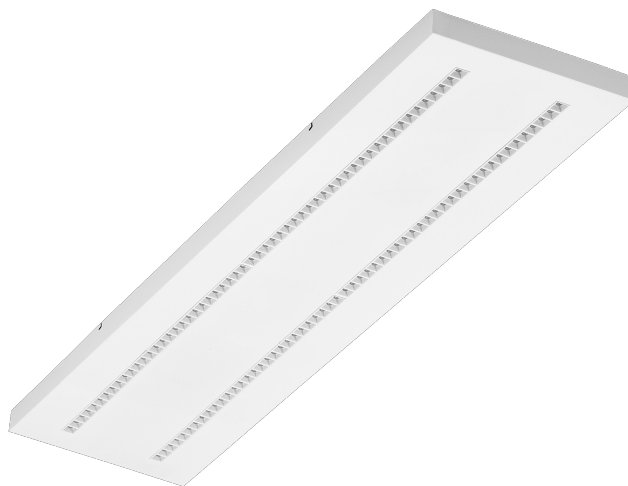

TERRA 3 LED N 1195X300MM X4 7000LM 840 BIAŁY MAT (45W)

SZCZEGÓŁOWA KARTA PRODUKTU

PARAMETRY TECHNICZNE

Indeks:	426490
Moc znamionowa oprawy [W]*:	49
Strumień świetlny oprawy [lm]*:	7000
Temperatura barwowa [K]:	4000
Wskaźnik oddawania barw (Ra) >:	80
Materiał korpusu:	blacha stalowa malowana proszkowo
Kolor korpusu:	biały mat
Wymiary (W/S/G/Z) [mm]:	1195/300/37
Sposób montażu:	natynkowy
Klasa energetyczna:	D

CHARAKTERYSTYKA

Oprawa wyposażona w energooszczędne moduły LED charakteryzująca się wysokim strumieniem świetlnym. Niski profil boczny zapewnia estetyczny, ponadczasowy wygląd. Solidna, zwarta konstrukcja. Wykonana z blachy stalowej malowanej proszkowo. Opatentowany wysokosprawny odbłyśnik HE gwarantuje wysoką sprawność, jednocześnie skutecznie niwelując efekt olśnienia.

TERRA 3 LED N 1195X300MM X4 7000LM 840 BIAŁY MAT (45W)

SZCZEGÓŁOWA KARTA PRODUKTU

TABELA PARAMETRÓW TECHNICZNYCH

Indeks:	426490	Kolor korpusu:	biały mat
EAN:	5905963426490	Wymiary (W/S/G/Z) [mm]:	1195/300/37
Źródło światła:	LED	Sposób montażu:	natynkowy
Moc znamionowa oprawy [W]:	49	Liczba sztuk na palecie [szt]:	30
Strumień świetlny oprawy [lm]:	7000	Waga netto [kg]:	2.465
Skuteczność świetlna oprawy [lm/W]:	143	Kategoria typ:	Kasetony
Stopień szczelności:	IP20	Wersja:	4x1
Klasa energetyczna:	D	Wymiary montażowe [mm]:	600
Klasa ochrony:	II	Typ rozsyłu:	symetryczny
Temperatura barwowa [K]:	4000	Żywotność LED L70B50 [h]:	150000
Wskaźnik oddawania barw (Ra) >:	80	Żywotność LED L80B10 [h]:	100000
Kąt świecenia [°]:	60	Żywotność LED L90B10 [h]:	50000
Materiał klosza:	PC	Gwarancja [lata]:	5
Rodzaj klosza:	matryca soczewkowa	Certyfikat CE:	61/2025
Kolor klosza:	transparentny	Instrukcja:	Pobierz PDF
Materiał optyki:	PC	Certyfikaty ISO:	9001:2015, 14001:2015, 45001:2018, 50001:2018
Optyka:	soczewka	Plik LDT:	Pobierz
Materiał korpusu:	blacha stalowa malowana proszkowo		