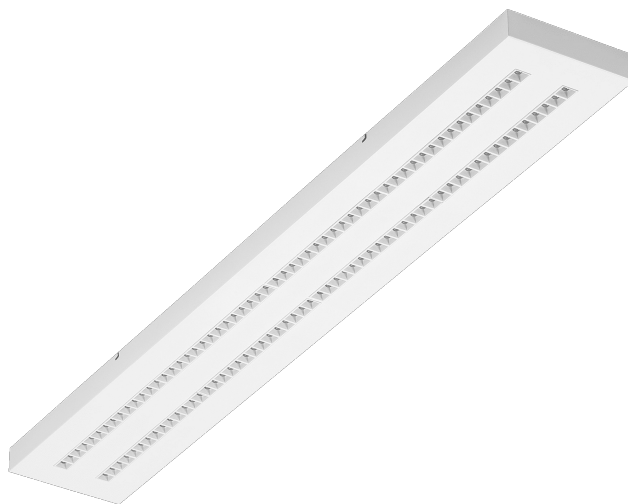

TERRA 3 LED N 1195X170MM X4 6600LM 830 BIAŁY POŁYSK (45W)

SZCZEGÓŁOWA KARTA PRODUKTU

PARAMETRY TECHNICZNE

Indeks:	428265
Moc znamionowa oprawy [W]*:	49
Strumień świetlny oprawy [lm]*:	6600
Temperatura barwowa [K]:	3000
Wskaźnik oddawania barw (Ra) >:	80
Materiał korpusu:	blacha stalowa malowana proszkowo
Kolor korpusu:	biały połysk
Wymiary (W/S/G/Z) [mm]:	1195/170/37
Sposób montażu:	natynkowy
Klasa energetyczna:	D

CHARAKTERYSTYKA

Oprawa wyposażona w energooszczędne moduły LED charakteryzująca się wysokim strumieniem świetlnym. Niski profil boczny zapewnia estetyczny, ponadczasowy wygląd. Solidna, zwarta konstrukcja. Wykonana z blachy stalowej malowanej proszkowo. Opatentowany wysokosprawny odbłyśnik HE gwarantuje wysoką sprawność, jednocześnie skutecznie niwelując efekt olśnienia.

TERRA 3 LED N 1195X170MM X4 6600LM 830 BIAŁY POŁYSK (45W)

SZCZEGÓŁOWA KARTA PRODUKTU

TABELA PARAMETRÓW TECHNICZNYCH

Indeks:	428265	Kolor korpusu:	biały połysk
EAN:	5905963428265	Wymiary (W/S/G/Z) [mm]:	1195/170/37
Źródło światła:	LED	Sposób montażu:	natynkowy
Moc znamionowa oprawy [W]:	49	Liczba sztuk na palecie [szt]:	100
Strumień świetlny oprawy [lm]:	6600	Waga netto [kg]:	1.600
Skuteczność świetlna oprawy [lm/W]:	135	Kategoria typ:	Kasetony
Stopień szczelności:	IP20	Wersja:	4x1
Klasa energetyczna:	D	Wymiary montażowe [mm]:	600
Klasa ochrony:	II	Typ rozsyłu:	symetryczny
Temperatura barwowa [K]:	3000	Żywotność LED L70B50 [h]:	150000
Wskaźnik oddawania barw (Ra) >:	80	Żywotność LED L80B10 [h]:	100000
Kąt świecenia [°]:	60	Żywotność LED L90B10 [h]:	50000
Materiał klosza:	PC	Gwarancja [lata]:	5
Rodzaj klosza:	matryca soczewkowa	Certyfikat CE:	61/2025
Kolor klosza:	transparentny	Instrukcja:	Pobierz PDF
Materiał optyki:	PC	Certyfikaty ISO:	9001:2015, 14001:2015, 45001:2018, 50001:2018
Optyka:	soczewka	Plik LDT:	Pobierz
Materiał korpusu:	blacha stalowa malowana proszkowo		