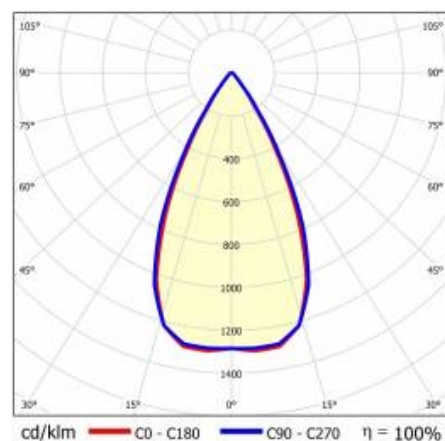

TERRA 3 LED N 1195X170MM X4 6100LM 840 CZARNY MAT STRUKTURA (45W)

SZCZEGÓŁOWA KARTA PRODUKTU

TABELA PARAMETRÓW TECHNICZNYCH

Indeks:	428234	Kolor korpusu:	czarny mat
EAN:	5905963428234	Wymiary (W/S/G/Z) [mm]:	1195/170/37
Źródło światła:	LED	Sposób montażu:	natynkowy
Moc znamionowa oprawy [W]:	49	Liczba sztuk na palecie [szt]:	100
Strumień świetlny oprawy [lm]:	6100	Waga netto [kg]:	1.600
Skuteczność świetlna oprawy [lm/W]:	124	Kategoria typ:	Kasetony
Stopień szczelności:	IP20	Wersja:	4x1
Klasa energetyczna:	E	Wymiary montażowe [mm]:	600
Klasa ochrony:	II	Typ rozsyłu:	symetryczny
Temperatura barwowa [K]:	4000	Żywotność LED L70B50 [h]:	150000
Wskaźnik oddawania barw (Ra) >:	80	Żywotność LED L80B10 [h]:	100000
Kąt świecenia [°]:	60	Żywotność LED L90B10 [h]:	50000
Materiał klosza:	PC	Gwarancja [lata]:	5
Rodzaj klosza:	matryca soczewkowa	Certyfikat CE:	61/2025
Kolor klosza:	transparentny	Instrukcja:	Pobierz PDF
Materiał optyki:	PC	Certyfikaty ISO:	9001:2015, 14001:2015, 45001:2018, 50001:2018
Optyka:	soczewka	Plik LDT:	Pobierz
Materiał korpusu:	blacha stalowa malowana proszkowo		

KRZYWA ŚWIATŁOŚCI