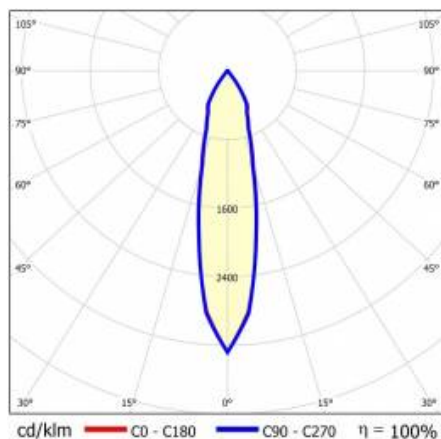

TIUNNE PLUS 90 990LM 940 15D ČERNÁ IP65/IP20 REFLECTOR B 14W

PODROBNÁ PRODUKTOVÁ KARTA

TABULKA TECHNICKÝCH PARAMETRŮ

Index:	430572	Optika:	reflector B
EAN:	5905963430572	Materiál karoserie:	hliník
Zdroj světla:	CO B	Barva těla:	bílý
Jmenovitý výkon svítidla [W]:	14	Materiál prstenu:	hliník
Světelný tok svítidla [lm]:	990	Barva prstenu:	Černá
Uwagi:	B- černá matná	Rozměry (V/Š/H/V) [mm]:	ø96/73
Světelná účinnost svítidla [lm/W]:	71	Instalační rozměry [mm]:	88
Energetická třída:	G	Stupeň těsnosti:	IP65/IP20
Třída ochrany:	II	Montážní verze:	zapuštěné
Teplota barvy [K]:	4000	Provozní teplota [°C]:	35
Index podání barev (Ra):	>90	Čistá hmotnost [kg]:	0.250
Úhel osvětlení [°]:	15	Typ kategorie:	downlight
Materiál difuzoru:	PC	Záruka [roky]:	5
Typ difuzoru:	průhledný	Certifikát CE:	469/2023
Materiál optiky:	hliník	Manuál:	Download PDF

SVĚTELNÁ KŘIVKA

Datum vytvoření karty: 25 březen 2024

Výrobce si vyhrazuje právo na změny v průběhu zdokonalování výrobku a na konstrukční změny nebo modernizaci prezentovaného výrobku. Svítidlo splňuje požadavky směrnice EU ROHS 2001/65/EU. Produktový list není obchodní nabídkou. *Tolerance parametrů je +/- 10%.

Tento produkt podléhá pravidlům recyklace elektrické a elektronické zařízení

Certifikát CE - č.: 469/2023

Lena Lighting S.A.
ul. Kórnicka 52, 63-000 Środa Wielkopolska
tel. +48 61 28 60 333 (Pn-Pt, 8-16), e-mail: hello@lenalighting.pl, www.lenalighting.pl