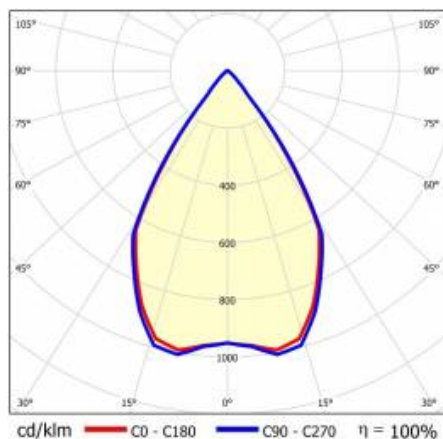

TIUNNE PLUS 90 930LM 840 60D BÍLÁ IP65/IP20 REFLECTOR GS 10W

PODROBNÁ PRODUKTOVÁ KARTA

TABULKA TECHNICKÝCH PARAMETRŮ

Index:	429019	Optika:	reflector GS
EAN:	5905963429019	Materiál karoserie:	hliník
Zdroj světla:	CO B	Barva těla:	bílý
Jmenovitý výkon svítidla [W]:	10	Materiál prstenu:	hliník
Světelný tok svítidla [lm]:	930	Barva prstenu:	bílý
Uwagi:	GS - stříbrný lesk	Rozměry (V/Š/H/V) [mm]:	ø96/73
Světelná účinnost svítidla [lm/W]:	93	Instalační rozměry [mm]:	88
Energetická třída:	F	Stupeň těsnosti:	IP65/IP20
Třída ochrany:	II	Montážní verze:	zapuštěné
Teplota barvy [K]:	4000	Provozní teplota [°C]:	35
Index podání barev (Ra):	>80	Čistá hmotnost [kg]:	0.250
Úhel osvětlení [°]:	60	Typ kategorie:	downlight
Materiál difuzoru:	PC	Záruka [roky]:	5
Typ difuzoru:	průhledný	Certifikát CE:	469/2023
Materiál optiky:	hliník	Manuál:	Download PDF

SVĚTELNÁ KŘIVKA

Datum vytvoření karty: 23 říjen 2024

Výrobce si vyhrazuje právo na změny v průběhu zdokonalování výrobku a na konstrukční změny nebo modernizaci prezentovaného výrobku. Svítidlo splňuje požadavky směrnice EU ROHS 2001/65/EU. Produktový list není obchodní nabídkou. *Tolerance parametrů je +/- 10%.

Tento produkt podléhá pravidlům recyklace elektrické a elektronické zařízení

Certifikát CE - č.: 469/2023

Lena Lighting S.A.
ul. Kórnicka 52, 63-000 Środa Wielkopolska
tel. +48 61 28 60 333 (Pn-Pt, 8-16), e-mail: hello@lenalighting.pl, www.lenalighting.pl