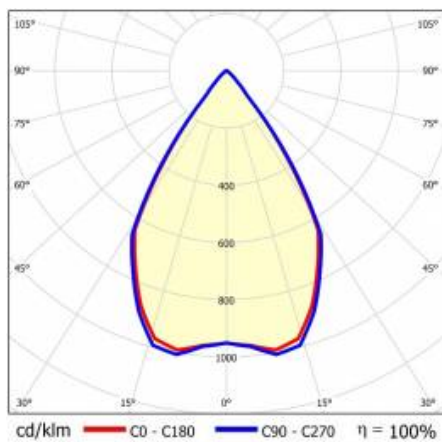

TIUNNE PLUS 90 890LM 830 60D ČERNÁ IP65/IP20 REFLECTOR B 10W

PODROBNÁ PRODUKTOVÁ KARTA

TABULKA TECHNICKÝCH PARAMETRŮ

Jmenovitý výkon svítidla [W]:	10	Barva prstenu:	Černá
Index:	430312	Materiál karoserie:	hliník
Teplota barvy [K]:	3000	Rozměry (V/Š/H/V) [mm]:	ø96/73
EAN:	5905963430312	Barva těla:	bílý
Světelný tok svítidla [lm]:	890	Materiál prstenu:	hliník
Zdroj světla:	CO B	Instalační rozměry [mm]:	88
Uwagi:	B- černá matná	Stupeň těsnosti:	IP65/IP20
Světelná účinnost svítidla [lm/W]:	89	Montážní verze:	zapuštěné
Energetická třída:	F	Provozní teplota [°C]:	35
Index podání barev (Ra):	>80	Čistá hmotnost [kg]:	0.250
Třída ochrany:	II	Typ kategorie:	downlight
Úhel osvětlení [°]:	60	Záruka [roky]:	5
Optika:	reflector B	Certifikát CE:	469/2023
Materiál difuzoru:	PC	Manuál:	Download PDF
Typ difuzoru:	průhledný		
Materiál optiky:	hliník		

SVĚTELNÁ KŘIVKA