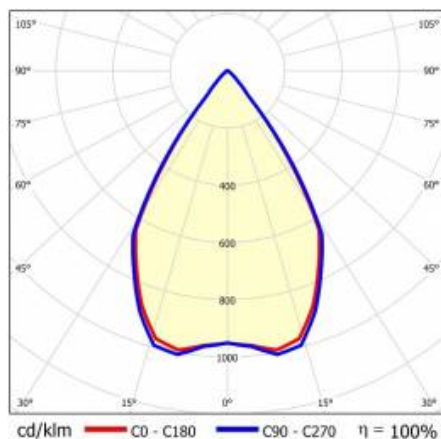

TIUNNE PLUS 90 790LM 940 60D ČERNÁ IP65/IP20 REFLECTOR B 10W

PODROBNÁ PRODUKTOVÁ KARTA

TABULKA TECHNICKÝCH PARAMETRŮ

Index:	430510	Optika:	reflector B
EAN:	5905963430510	Materiál karoserie:	hliník
Zdroj světla:	CO B	Barva těla:	bílý
Jmenovitý výkon svítidla [W]:	10	Materiál prstenu:	hliník
Světelný tok svítidla [lm]:	790	Barva prstenu:	Černá
Uwagi:	B- černá matná	Rozměry (V/Š/H/V) [mm]:	ø96/73
Světelná účinnost svítidla [lm/W]:	79	Instalační rozměry [mm]:	88
Energetická třída:	F	Stupeň těsnosti:	IP65/IP20
Třída ochrany:	II	Montážní verze:	zapuštěné
Teplota barvy [K]:	4000	Provozní teplota [°C]:	35
Index podání barev (Ra):	>90	Čistá hmotnost [kg]:	0.250
Úhel osvětlení [°]:	60	Typ kategorie:	downlight
Materiál difuzoru:	PC	Záruka [roky]:	5
Typ difuzoru:	průhledný	Certifikát CE:	469/2023
Materiál optiky:	hliník	Manuál:	Download PDF

SVĚTELNÁ KŘIVKA

Datum vytvoření karty: 25 březen 2024

Výrobce si vyhrazuje právo na změny v průběhu zdokonalování výrobku a na konstrukční změny nebo modernizaci prezentovaného výrobku. Svítidlo splňuje požadavky směrnice EU ROHS 2001/65/EU. Produktový list není obchodní nabídkou. *Tolerance parametrů je +/- 10%.

Tento produkt podléhá pravidlům recyklace elektrické a elektronické zařízení

Certifikát CE - č.: 469/2023

Lena Lighting S.A.
ul. Kórnicka 52, 63-000 Środa Wielkopolska
tel. +48 61 28 60 333 (Pn-Pt, 8-16), e-mail: hello@lenalighting.pl, www.lenalighting.pl