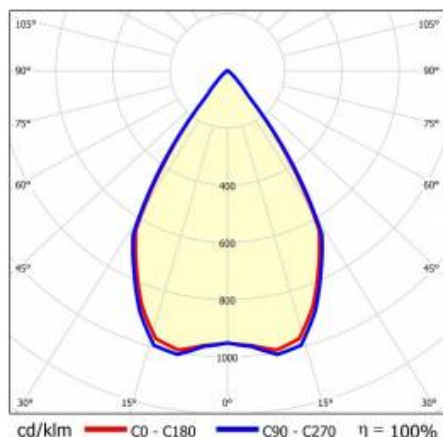

TIUNNE PLUS 90 750LM 930 60D ČERNÁ IP65/IP20 REFLECTOR GS 10W

PODROBNÁ PRODUKTOVÁ KARTA

TABULKA TECHNICKÝCH PARAMETRŮ

Index:	429460	Optika:	reflector GS
EAN:	5905963429460	Materiál karoserie:	hliník
Zdroj světla:	CO B	Barva těla:	bílý
Jmenovitý výkon svítidla [W]:	10	Materiál prstenu:	hliník
Světelný tok svítidla [lm]:	750	Barva prstenu:	Černá
Uwagi:	GS - stříbrný lesk	Rozměry (V/Š/H/V) [mm]:	ø96/73
Světelná účinnost svítidla [lm/W]:	75	Instalační rozměry [mm]:	88
Energetická třída:	F	Stupeň těsnosti:	IP65/IP20
Třída ochrany:	II	Montážní verze:	zapuštěné
Teplota barvy [K]:	3000	Provozní teplota [°C]:	35
Index podání barev (Ra):	>90	Čistá hmotnost [kg]:	0.250
Úhel osvětlení [°]:	60	Typ kategorie:	downlight
Materiál difuzoru:	PC	Záruka [roky]:	5
Typ difuzoru:	průhledný	Certifikát CE:	469/2023
Materiál optiky:	hliník	Manuál:	Download PDF

SVĚTELNÁ KŘIVKA

Datum vytvoření karty: 25 březen 2024

Výrobce si vyhrazuje právo na změny v průběhu zdokonalování výrobku a na konstrukční změny nebo modernizaci prezentovaného výrobku. Svítidlo splňuje požadavky směrnice EU ROHS 2001/65/EU. Produktový list není obchodní nabídkou. *Tolerance parametrů je +/- 10%.

Tento produkt podléhá pravidlům recyklace elektrické a elektronické zařízení

Certifikát CE - č.: 469/2023

Lena Lighting S.A.
ul. Kórnicka 52, 63-000 Środa Wielkopolska
tel. +48 61 28 60 333 (Pn-Pt, 8-16), e-mail: hello@lenalighting.pl, www.lenalighting.pl