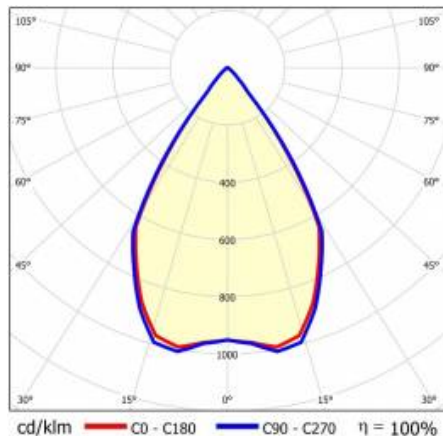

TIUNNE PLUS 90 750LM 930 60D BÍLÁ IP65/IP20 REFLECTOR W 10W

PODROBNÁ PRODUKTOVÁ KARTA

TABULKA TECHNICKÝCH PARAMETRŮ

Index:	430015	Optika:	reflector W
EAN:	5905963430015	Materiál karoserie:	hliník
Zdroj světla:	CO B	Barva těla:	bílý
Jmenovitý výkon svítidla [W]:	10	Materiál prstenu:	hliník
Světelný tok svítidla [lm]:	750	Barva prstenu:	bílý
Uwagi:	W- bílá matná	Rozměry (V/Š/H/V) [mm]:	ø96/73
Světelná účinnost svítidla [lm/W]:	75	Instalační rozměry [mm]:	88
Energetická třída:	F	Stupeň těsnosti:	IP65/IP20
Třída ochrany:	II	Montážní verze:	zapuštěné
Teplota barvy [K]:	3000	Provozní teplota [°C]:	35
Index podání barev (Ra):	>90	Čistá hmotnost [kg]:	0.250
Úhel osvětlení [°]:	60	Typ kategorie:	downlight
Materiál difuzoru:	PC	Záruka [roky]:	5
Typ difuzoru:	průhledný	Certifikát CE:	469/2023
Materiál optiky:	hliník	Manuál:	Download PDF

SVĚTELNÁ KŘIVKA

Datum vytvoření karty: 25 březen 2024

Výrobce si vyhrazuje právo na změny v průběhu zdokonalování výrobku a na konstrukční změny nebo modernizaci prezentovaného výrobku. Svítidlo splňuje požadavky směrnice EU ROHS 2001/65/EU. Produktový list není obchodní nabídkou. *Tolerance parametrů je +/- 10%.

Tento produkt podléhá pravidlům recyklace elektrické a elektronické zařízení

Certifikát CE - č.: 469/2023

Lena Lighting S.A.
ul. Kórnicka 52, 63-000 Środa Wielkopolska
tel. +48 61 28 60 333 (Pn-Pt, 8-16), e-mail: hello@lenalighting.pl, www.lenalighting.pl