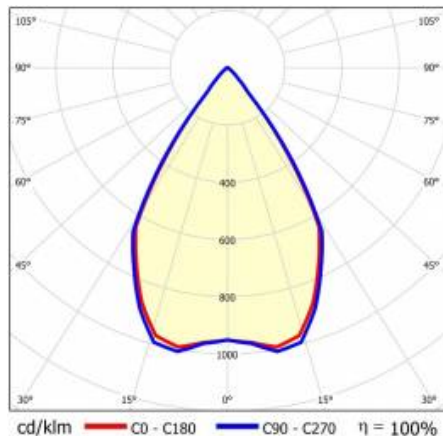

TIUNNE PLUS 90 750LM 930 60D BÍLÁ IP65/IP20 REFLECTOR GS 10W

PODROBNÁ PRODUKTOVÁ KARTA

TABULKA TECHNICKÝCH PARAMETRŮ

Index:	429415	Optika:	reflector GS
EAN:	5905963429415	Materiál karoserie:	hliník
Zdroj světla:	CO B	Barva těla:	bílý
Jmenovitý výkon svítidla [W]:	10	Materiál prstenu:	hliník
Světelný tok svítidla [lm]:	750	Barva prstenu:	bílý
Uwagi:	GS - stříbrný lesk	Rozměry (V/Š/H/V) [mm]:	ø96/73
Světelná účinnost svítidla [lm/W]:	75	Instalační rozměry [mm]:	88
Energetická třída:	F	Stupeň těsnosti:	IP65/IP20
Třída ochrany:	II	Montážní verze:	zapuštěné
Teplota barvy [K]:	3000	Provozní teplota [°C]:	35
Index podání barev (Ra):	>90	Čistá hmotnost [kg]:	0.250
Úhel osvětlení [°]:	60	Typ kategorie:	downlight
Materiál difuzoru:	PC	Záruka [roky]:	5
Typ difuzoru:	průhledný	Certifikát CE:	469/2023
Materiál optiky:	hliník	Manuál:	Download PDF

SVĚTELNÁ KŘIVKA

Datum vytvoření karty: 23 říjen 2024

Výrobce si vyhrazuje právo na změny v průběhu zdokonalování výrobku a na konstrukční změny nebo modernizaci prezentovaného výrobku. Svítidlo splňuje požadavky směrnice EU ROHS 2001/65/EU. Produktový list není obchodní nabídkou. *Tolerance parametrů je +/- 10%.

Tento produkt podléhá pravidlům recyklace elektrické a elektronické zařízení

Certifikát CE - č.: 469/2023

Lena Lighting S.A.
ul. Kórnicka 52, 63-000 Środa Wielkopolska
tel. +48 61 28 60 333 (Pn-Pt, 8-16), e-mail: hello@lenalighting.pl, www.lenalighting.pl